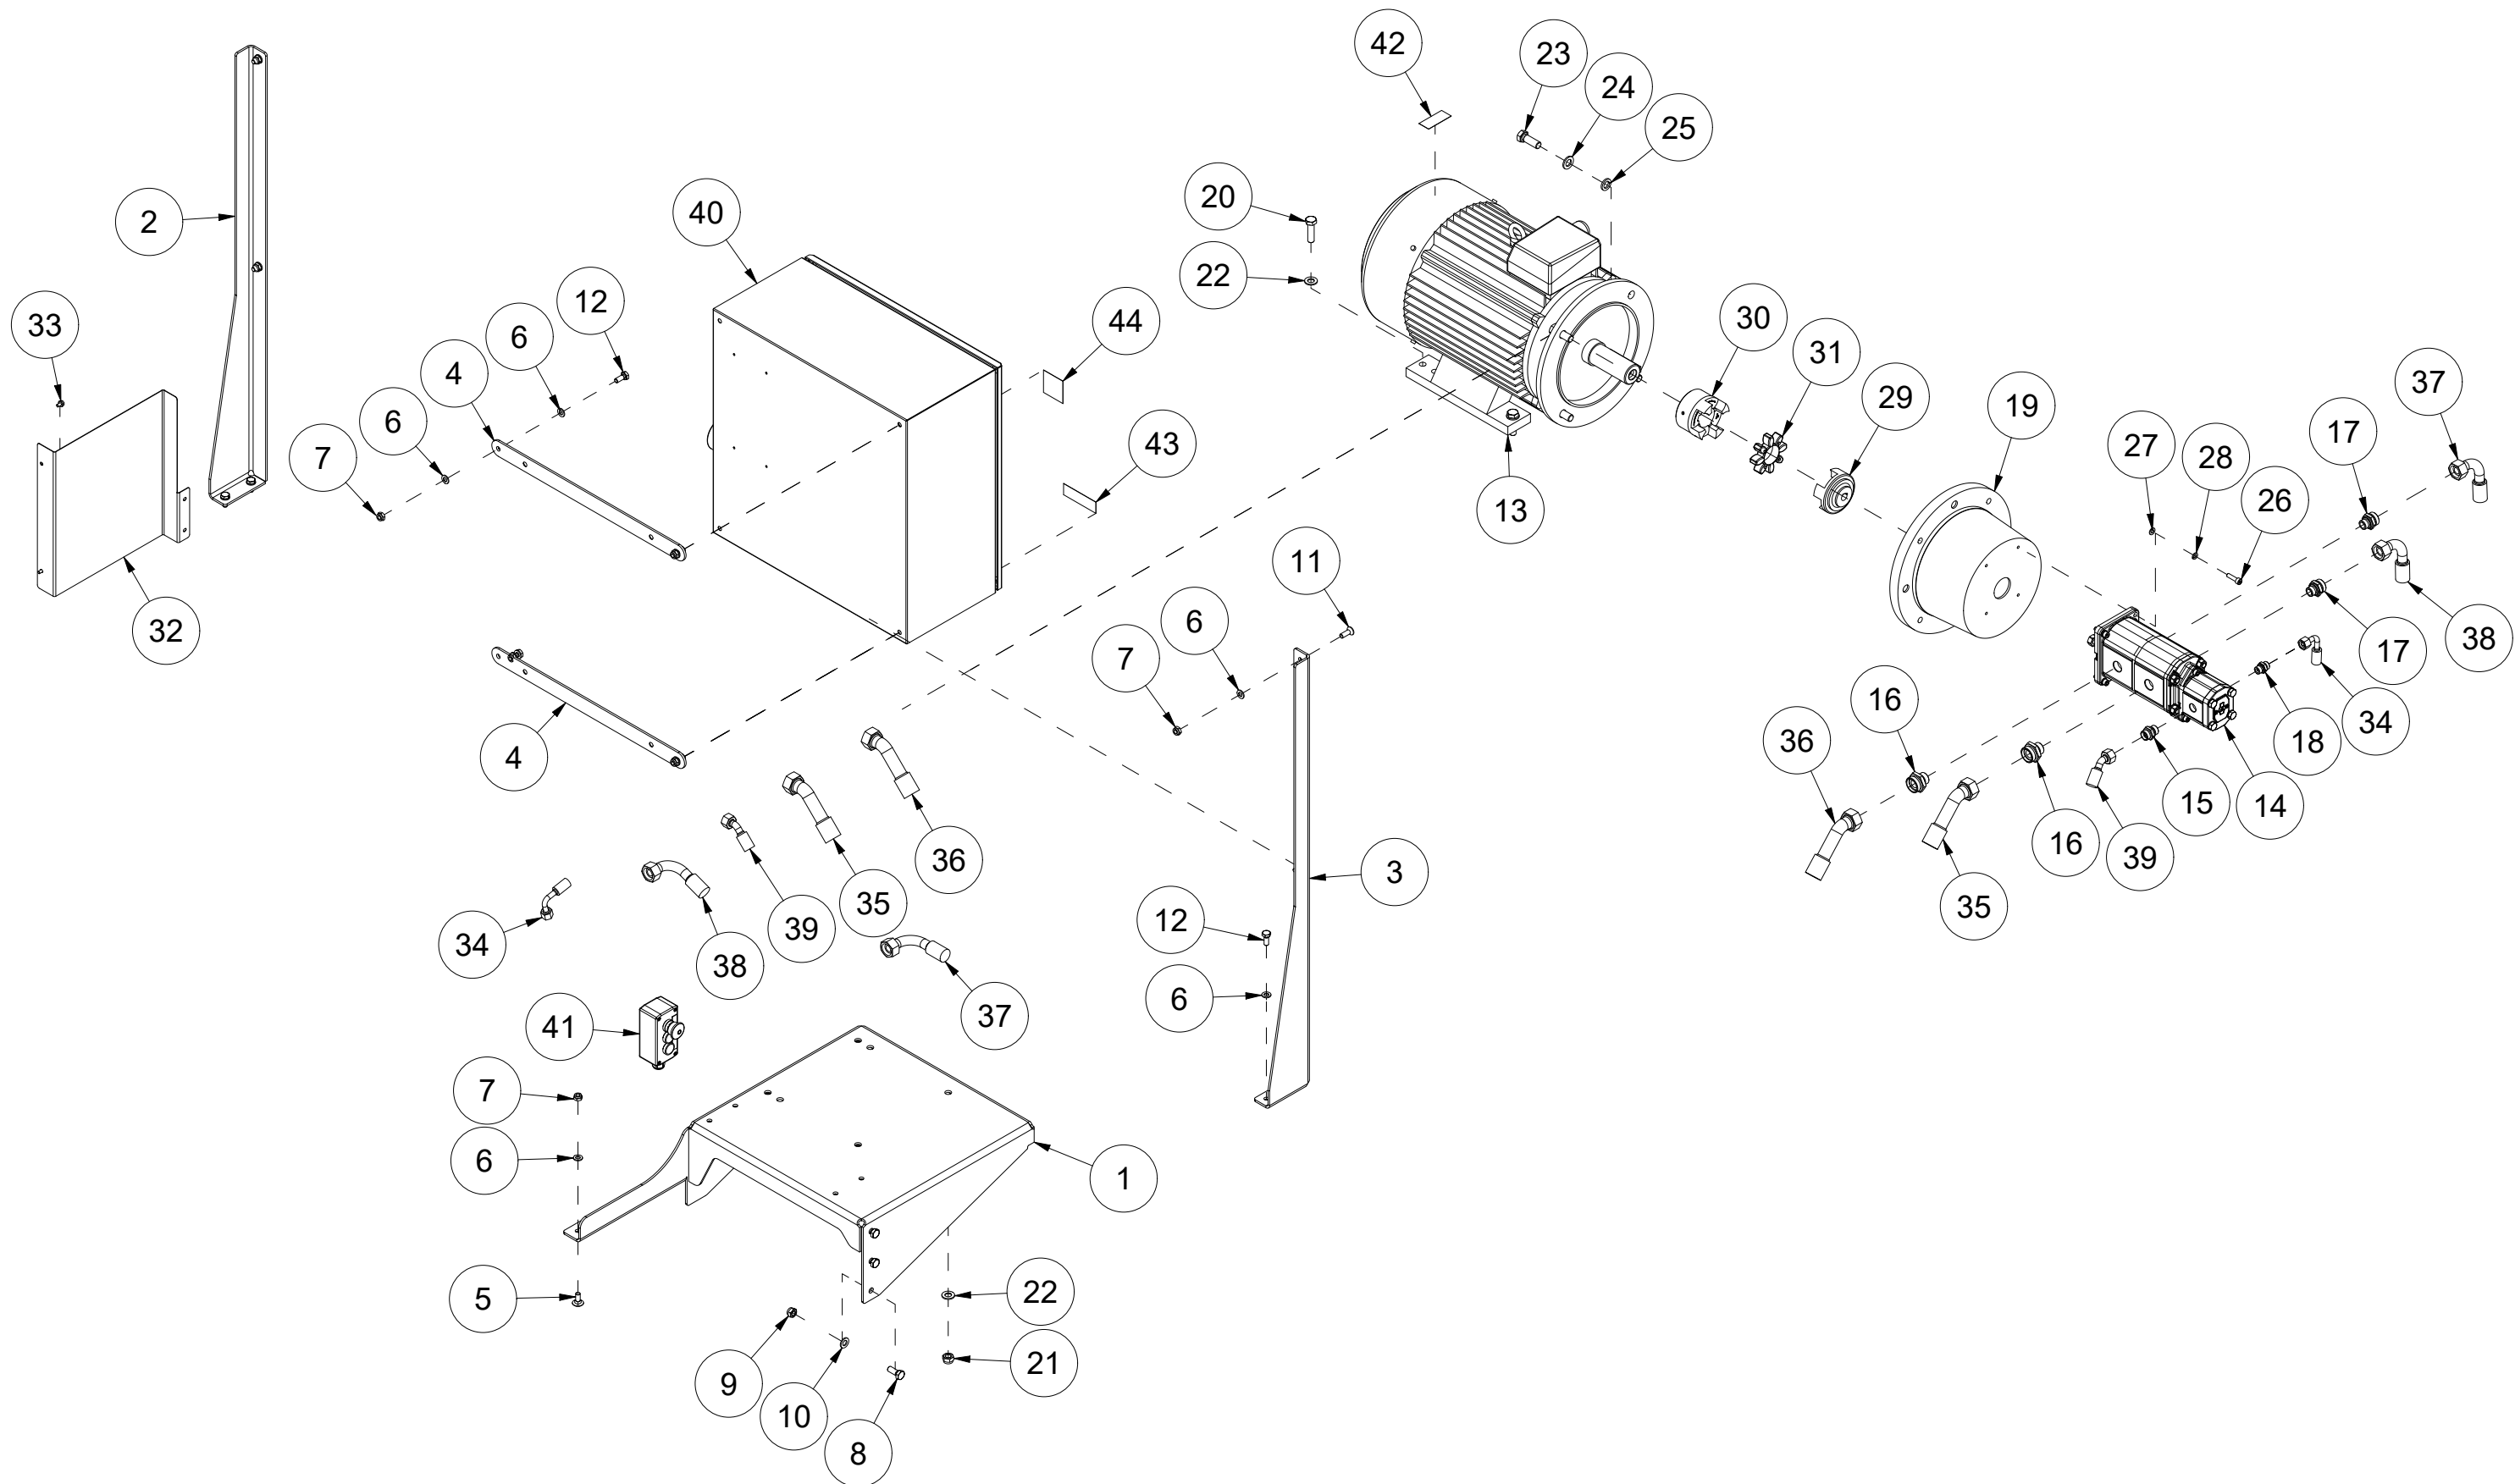

Pos	Ant	Artikkelnr	Beskrivelse
1	1	2961006	Gearboks 1:4,0 90' M9
2	1	2957768	Ansatsnippel GEK BSP 1/2" L15 ED
3	2	2957774	Ansatsnippel GEK BSP 3/4" L28 ED
4	2	2957762	Ansatsnippel GEK BSP 1/2" L22 ED
5	1	2957749	Ansatsnippel GEK BSP 3/8" L12 ED
6	1	41211161	Vernetrakt
7	1	31231079	Festeplate for vernetrakt
8	2	2531047	Underlagsskive M8 EIZn DIN 125
9	2	2534047	Fjærskive M8 EIZn DIN 127
10	2	2422246	Sekskantskrue M8x25 EIZn 8.8 DIN 933
11	4	2422348	Sekskantskrue M12x30 EIZn 8.8 DIN 933
12	4	2534069	Fjærskive M12 EIZn DIN 127
13	4	2531069	Underlagsskive M12 EIZn DIN 125
14	2	2422398	Sekskantskrue M14x40 EIZn 8.8 DIN 933
15	2	2534072	Fjærskive M14 EIZn DIN 127
16	2	2531072	Underlagsskive M14 EIZn DIN 125
17	1	2955559	Tannhjulpumpe tripp. 36+36+12
18	1	41211079	Deksel under tank
19	4	2451196	Sekskantskrue med flens M6x10 EIZn 8.8 DIN 6921
20	1	2935131	Klebmerke 132x72 400 omdr.
21	1	2958421	Hydraulikkslange 3/8" L1400
22	1	2958438	Hydraulikkslange 1/2" L560
23	1	2958449	Hydraulikkslange 1" L460
24	1	2958449	Hydraulikkslange 1" L460
25	1	2958445	Hydraulikkslange 3/4" L1350
26	1	2958445	Hydraulikkslange 3/4" L1350

015 EI-drift 400V VM450