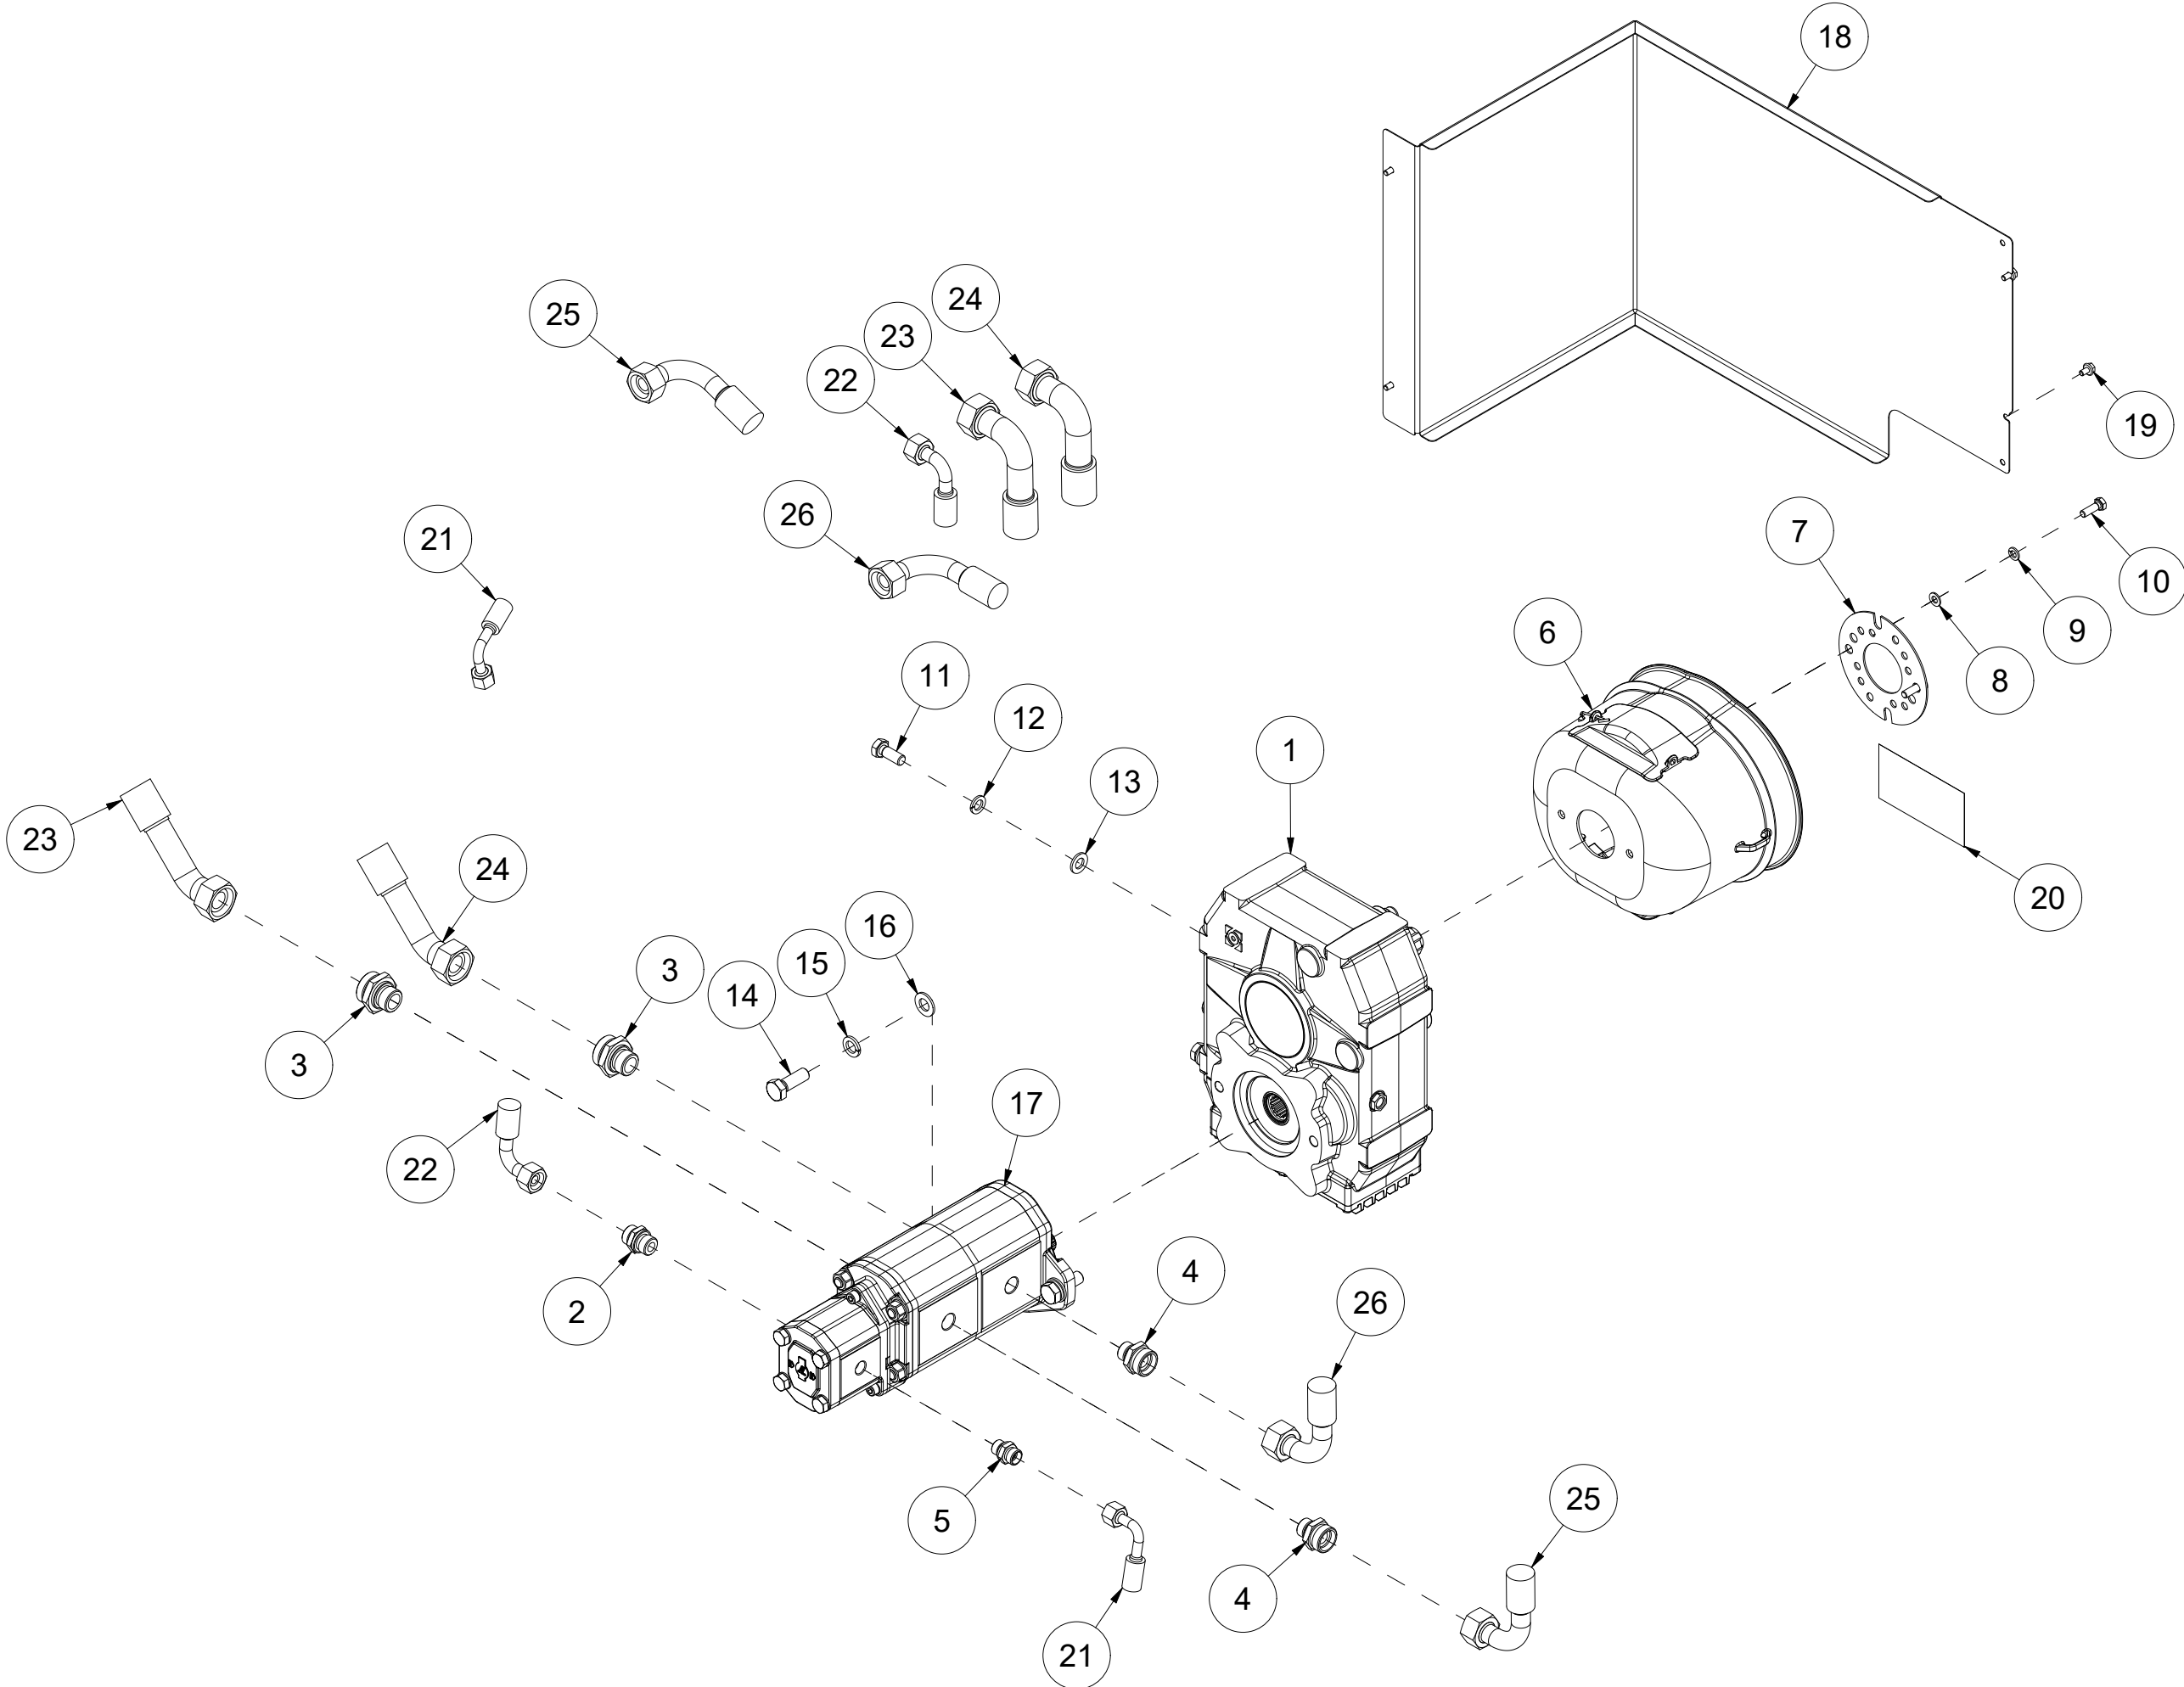

Pos	Ant	Artikkelnr	Beskrivelse
1	4	41211123	Trekkarmfeste
2	4	41211155	Festeplate
3	16	2534069	Fjærskive M12 ElZn DIN 127
4	16	2531069	Underlagsskive M12 ElZn DIN 125
5	16	2422350	Sekskantskrue M12x35 ElZn 8.8 DIN 933
6	2	41211130	Trekkarmfeste
7	2	41211156	Festeplate
8	2	2551730	Trekkarmsbolt kat. 2 Ø28x95
9	2	2556142	Orepinne Ø10x40

014 Traktordrift VM450