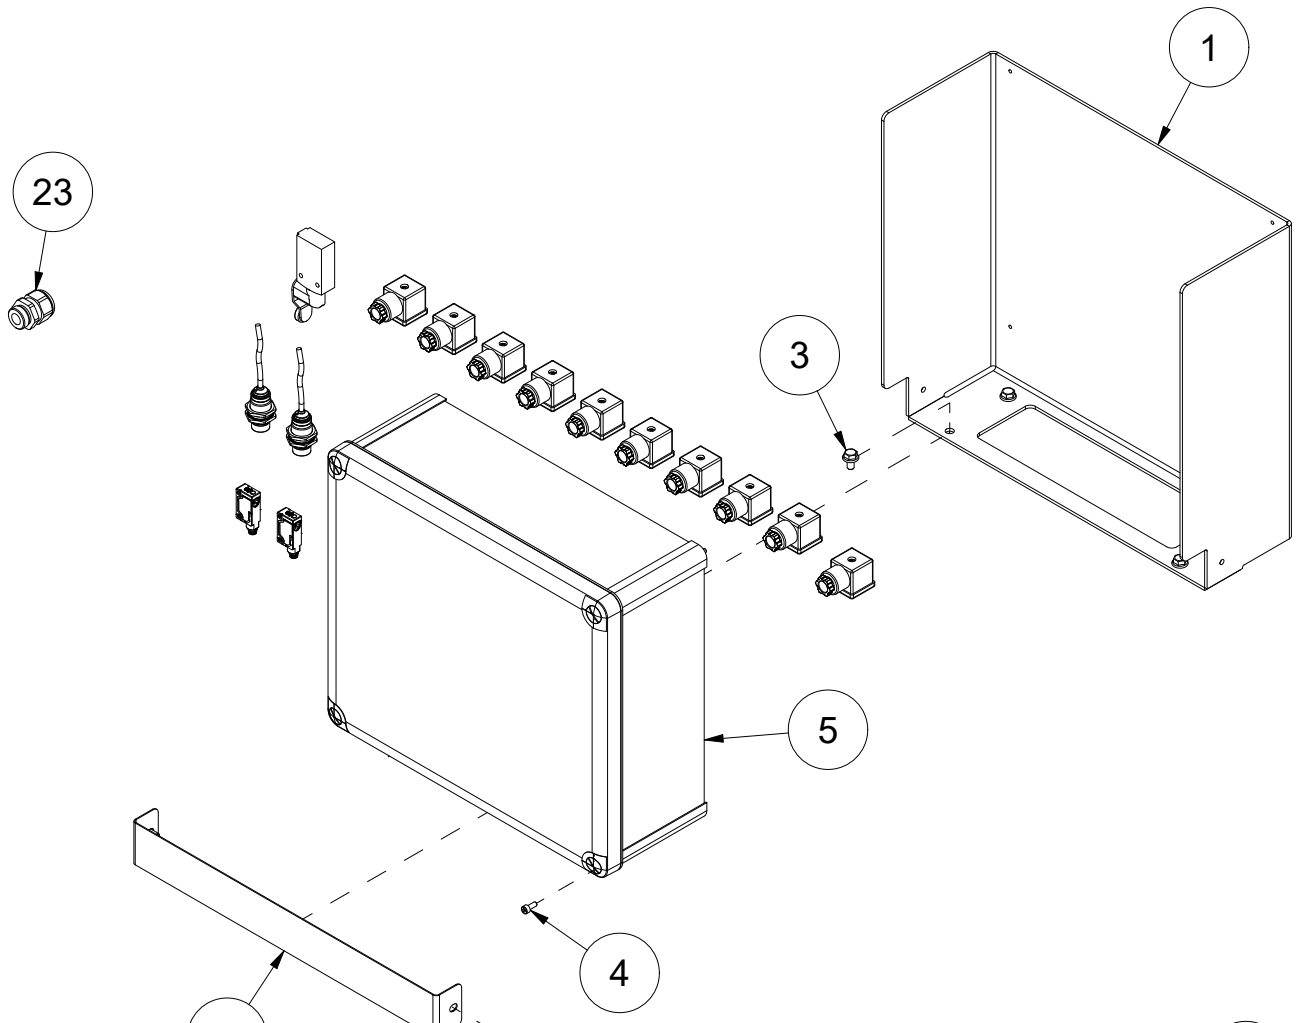

011 El-styring VM450

Pos	Ant	Artikkelnr	Beskrivelse
1	1	41211087	Brakett Elboks
2	1	41211113	Deksel
3	8	2451196	Sekskantskrue med flens M6x10 EIZn 8.8 DIN 6921
4	4	2477130	Unbrako sylinderskrue M4x10 EIZn DIN 912
5	1	41211225	Koblingsboks VM450 Komplet
6	1	41211075	Brakett Senor 1
7	2	2344295	Låseskrue M10x20 EIZn 8.8 DIN 603
8	2	2483610	Lockingmutter M10 EIZn DIN 985
9	3	2531060	Underlagsskive M10 EIZn DIN 125
10	1	2955451	Joystick med el brytere
11	6	2477200	Unbrako sylinderskrue M6x16 EIZn DIN 912
12	6	2534039	Fjærskive M6 EIZn DIN 127
13	4	2531039	Underlagsskive M6 EIZn DIN 125
14	1	41211104	Følerplate
15	1	41211111	Skive sensor
16	1	41211033	Brakett Fotocelle
17	1	41211064	Festeplate
18	1	2422295	Sekskantskrue M10x20 EIZn 8.8 DIN 933
19	2	41211063	Refleks
20	1	41211115	Brakett sikkerhetsbryter
21	2	2477139	Unbrako sylinderskrue M4x20 EIZn DIN 912
22	4	2483606	Lockingmutter M4 EIZn DIN 985
23	2	4127615	Nippel med strekkavlaster M20
24	1	41211230	Trykknappboks 2-Hulls komplett
25	4	2477103	Unbrako sylinderskrue M3x10 EIZn DIN 912
26	2	2477135	Unbrako sylinderskrue M4x16 EIZn DIN 912
27	4	2531023	Underlagsskive M4 EIZn DIN 125
28	4	2535021	Stjerneskrive M3 EIZn DIN 6798A