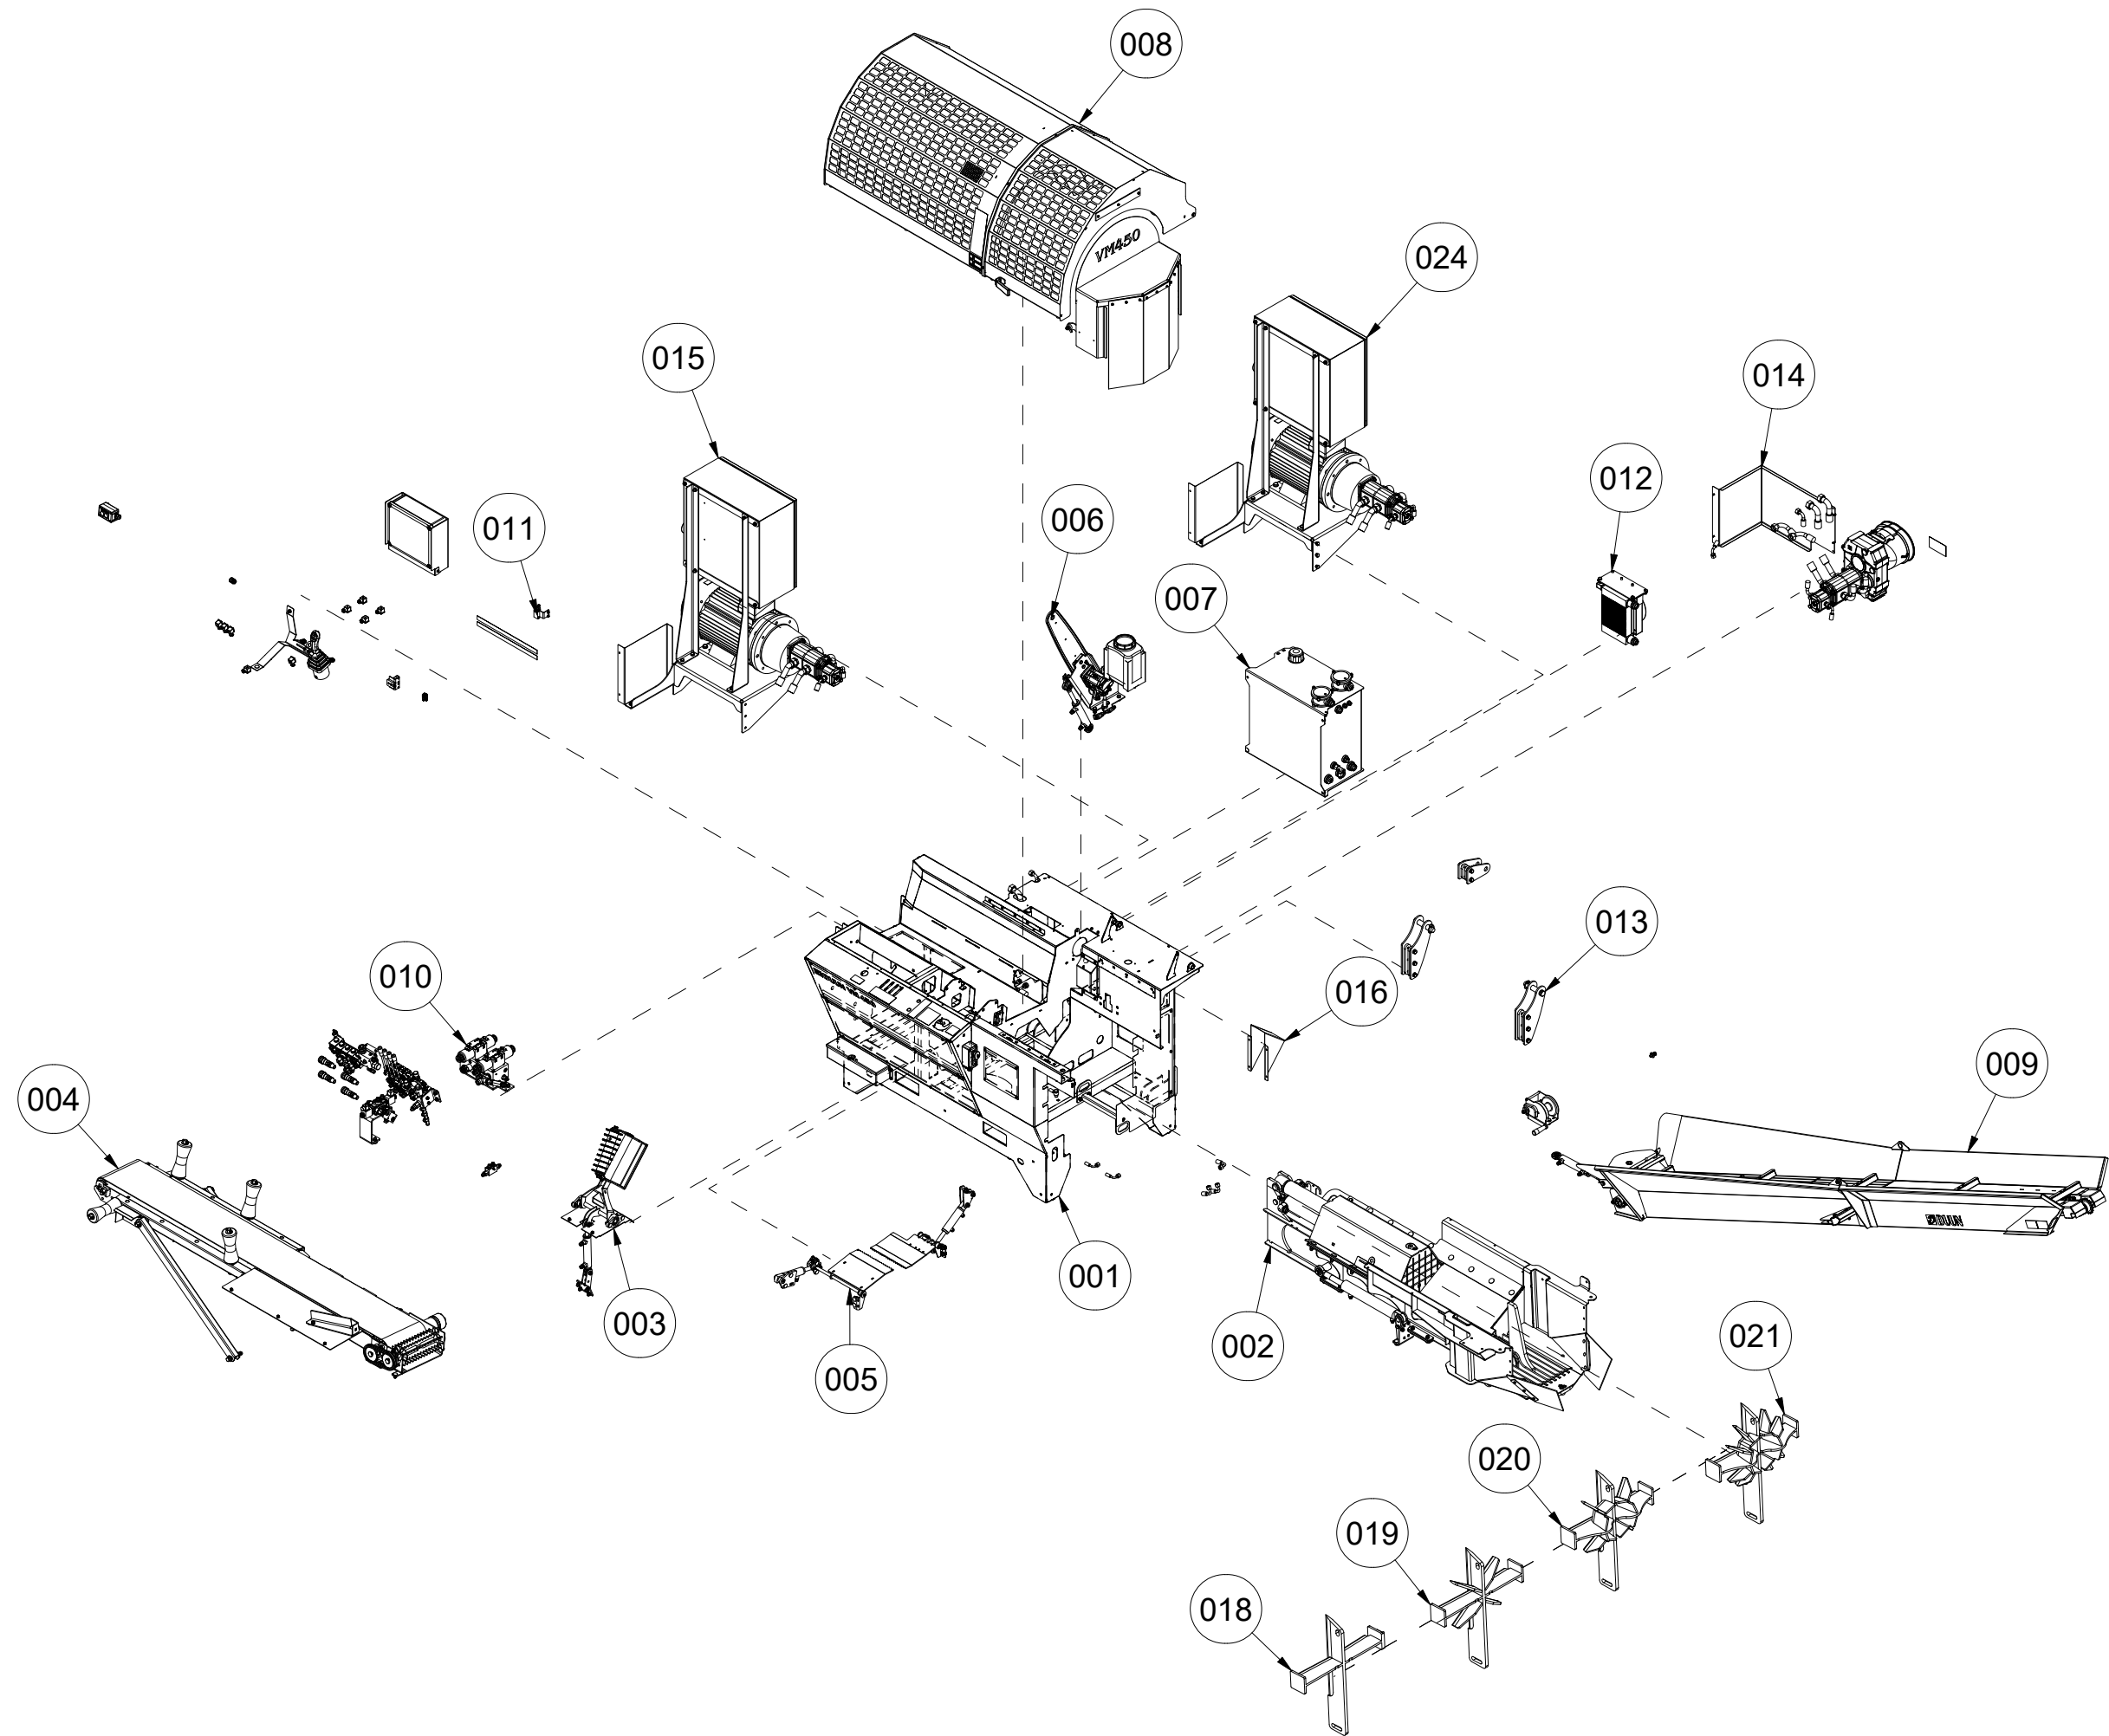

# VM450 Reservedelskatalog

Duun Industrier as  
7630 Åsen, Norway  
[www.duun.no](http://www.duun.no)

Pos	Ant	Artikkelnr	Beskrivelse
1	1	41211003	Skrog
2	2	41211059	Luke fram
3	58	2451196	Sekskantskrue med flens M6x10 EIZn 8.8 DIN 6921
4	4	41211091	Luke
5	1	41211093	Luke bak
6	1	41211097	Luke
7	13	2476197	Unbrako rundhodeskrue M6x12 EIZn ISO 7380
8	1	41211013	Støttebrakett
9	2	2344330	Låseskrue M10x25 EIZn 8.8 DIN 603
10	2	2483610	Lockingmutter M10 EIZn DIN 985
11	2	2531060	Underlagsskive M10 EIZn DIN 125
12	1	41211092	Sidedeksel
13	4	2422297	Sekskantskrue M10x25 EIZn 8.8 DIN 933
14	1	41211078	Deksel
15	1	41211068	Lengdeviser 20-60 cm
16	1	41211125	Lengdeviser senor 20-60cm
17	2	2533038	Karosseriskive M6 EIZn DIN 9021
18	1	41211162	Lengdeviser
19	1	41211094	Lokk
20	1	41211096	Plate
21	2	2422200	Sekskantskrue M6x16 EIZn 8.8 DIN 933
22	4	2531039	Underlagsskive M6 EIZn DIN 125
23	2	2483608	Lockingmutter M6 EIZn DIN 985
24	1	41211106	Deksel
25	1	41211220	Verktøykasse
26	1	41211221	Lokk verktøykasse
27	2	2477130	Unbrako sylinderskrue M4x10 EIZn DIN 912
28	2	2483606	Lockingmutter M4 EIZn DIN 985
29	4	2531023	Underlagsskive M4 EIZn DIN 125
30	1	2556138	Orepinne Ø6
31	1	2935036	Klebemerke 75x40 Hastighet transportbånd
32	1	2935163	Klebemerke sagkraft 50x150
33	1	2935167	Klebemerke betjening 160x60
34	1	2935164	Klebemerke betjening 100x100
35	1	2935175	Klebemerke VM450
36	1	41211095	Slangeholder
37	2	2451197	Sekskantskrue med flens M6x12 EIZn 8.8 DIN6921
40	1	2935050	Klebeskilt ikke spyl. 60x60GUL