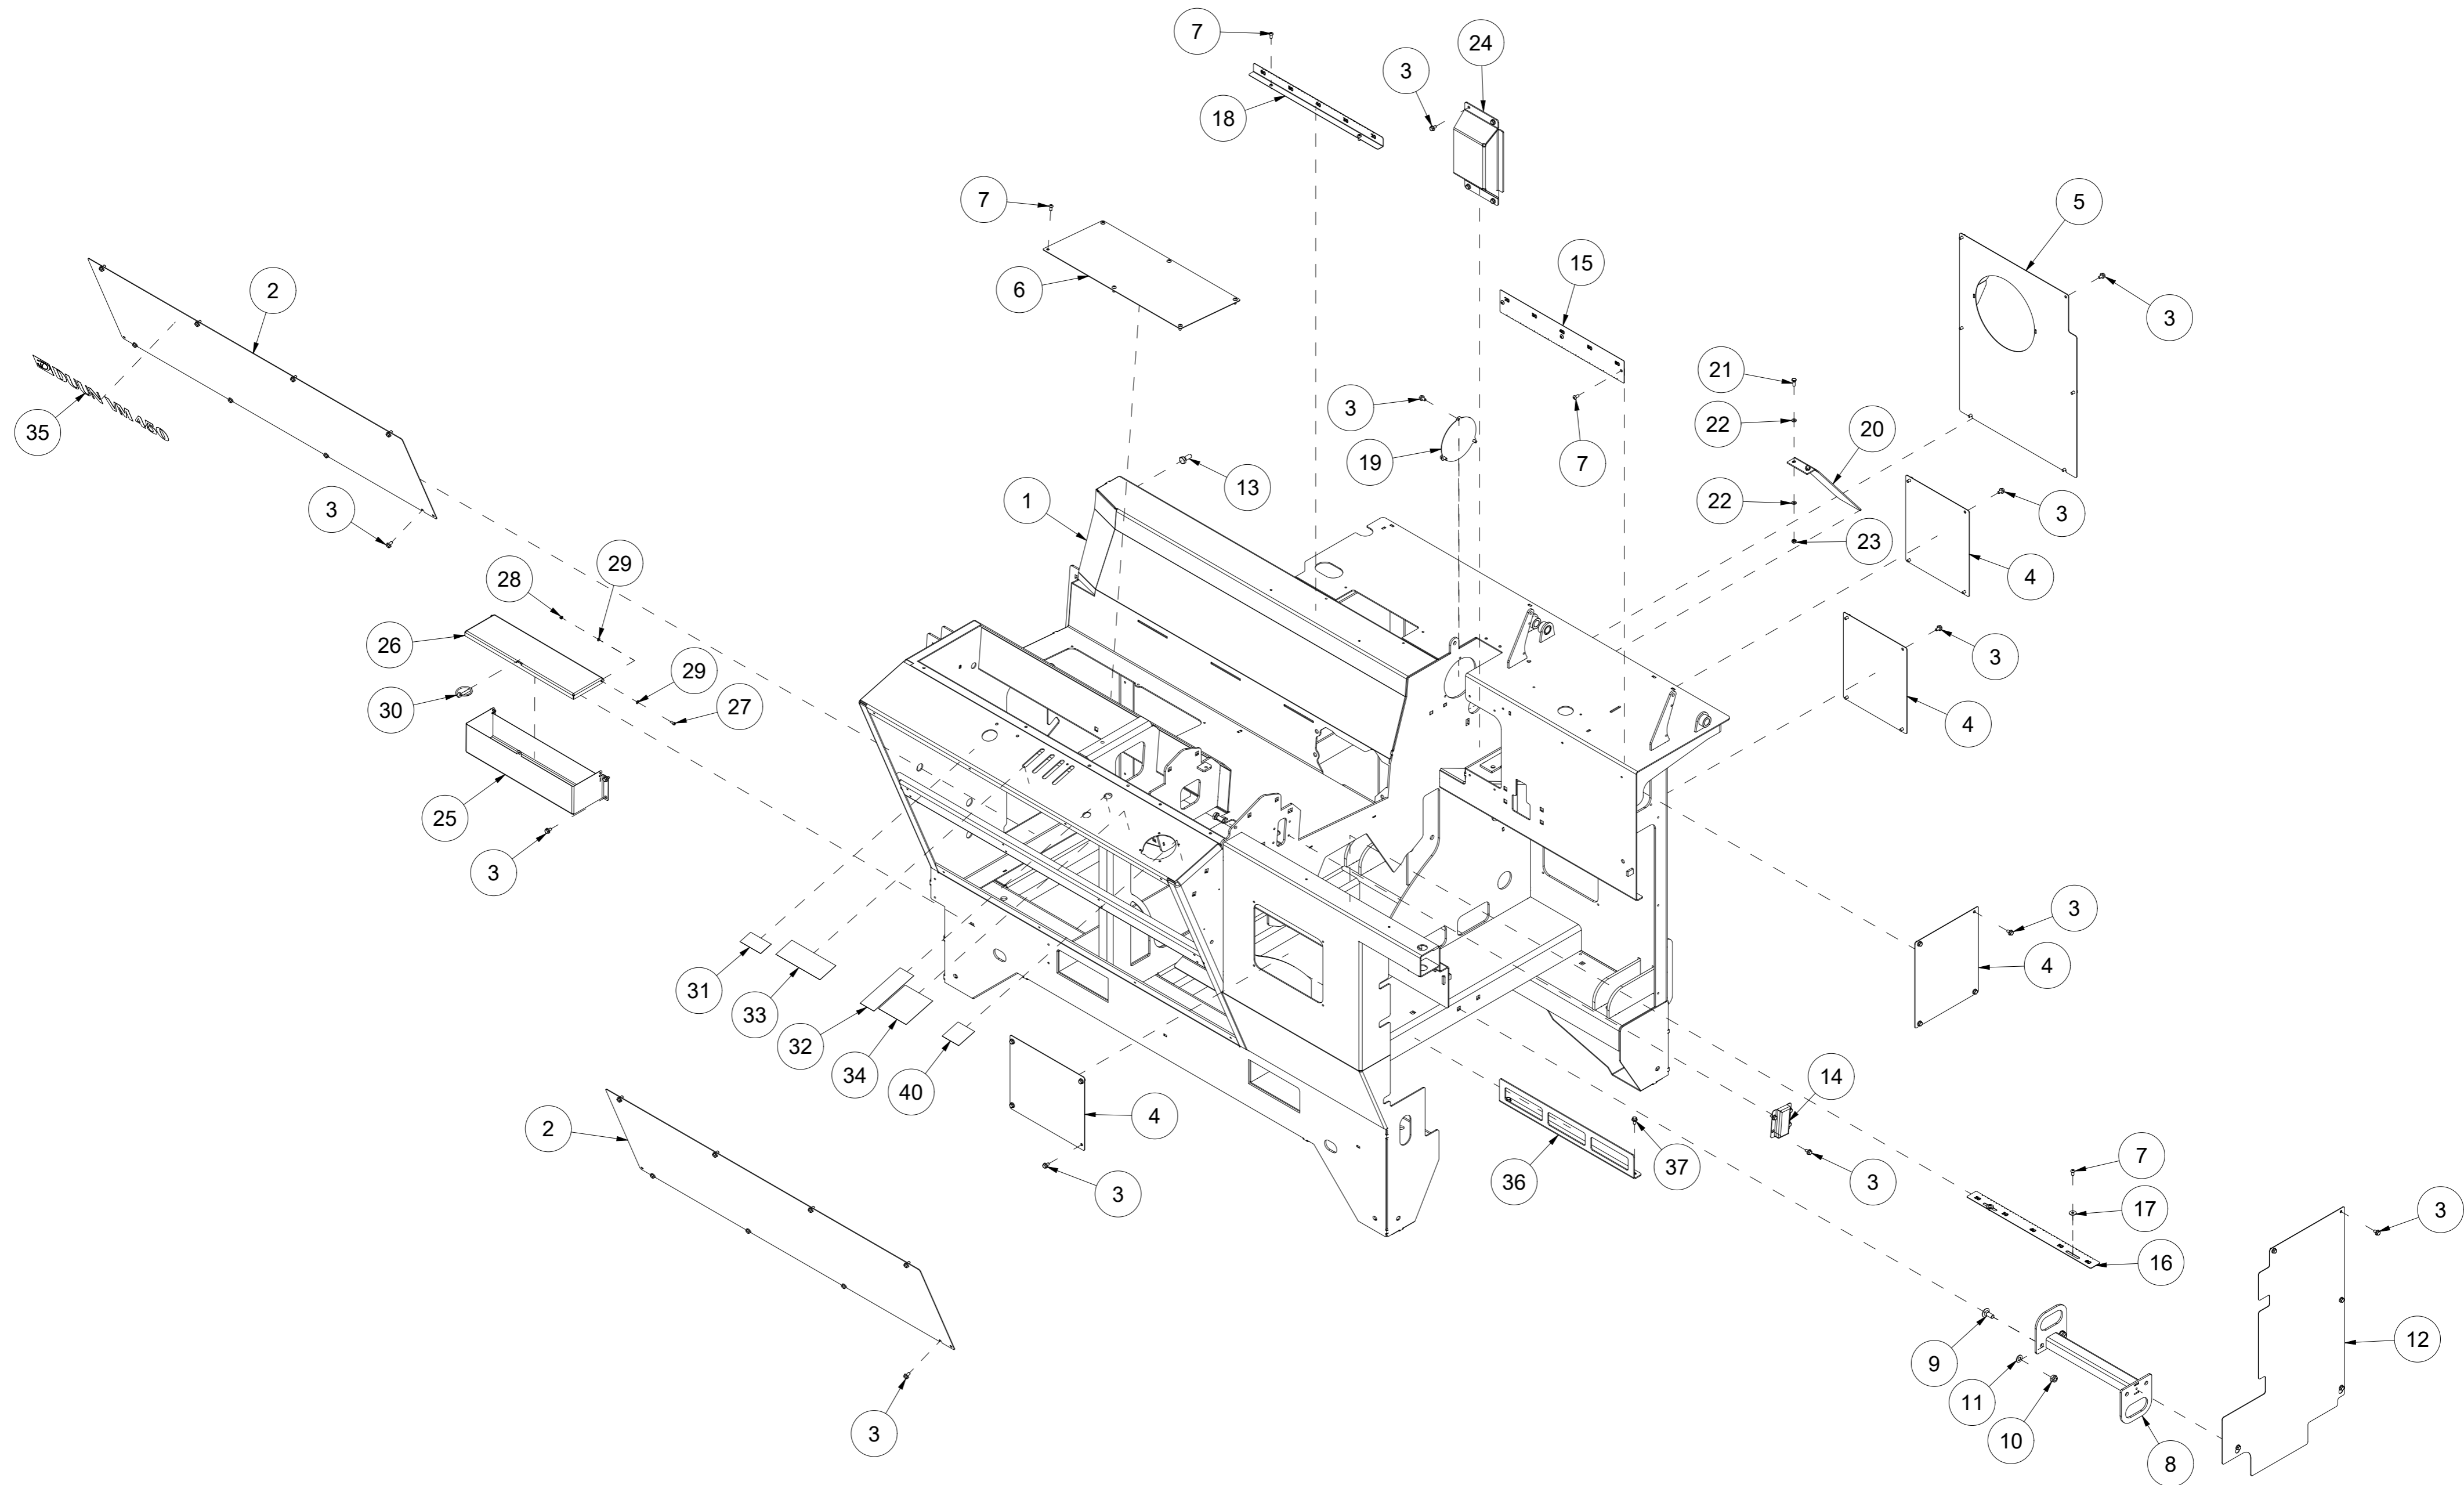

# VM450 Reservedelskatalog

Duun Industrier as  
7630 Åsen, Norway  
[www.duun.no](http://www.duun.no)

Pos	Ant	Artikkelnr	Beskrivelse
1	1	41211003	Skrog
2	2	41211059	Luke fram
3	58	2451196	Sekskantskrue med flens M6x10 EIZn 8.8 DIN 6921
4	4	41211091	Luke
5	1	41211093	Luke bak
6	1	41211097	Luke
7	13	2476197	Unbrako rundhodeskrue M6x12 EIZn ISO 7380
8	1	41211013	Støttebrakett
9	2	2344330	Låseskrue M10x25 EIZn 8.8 DIN 603
10	2	2483610	Lockingmutter M10 EIZn DIN 985
11	2	2531060	Underlagsskive M10 EIZn DIN 125
12	1	41211092	Sidedeksel
13	4	2422297	Sekskantskrue M10x25 EIZn 8.8 DIN 933
14	1	41211078	Deksel
15	1	41211068	Lengdeviser 20-60 cm
16	1	41211125	Lengdeviser senor 20-60cm
17	2	2533038	Karosseriskive M6 EIZn DIN 9021
18	1	41211162	Lengdeviser
19	1	41211094	Lokk
20	1	41211096	Plate
21	2	2422200	Sekskantskrue M6x16 EIZn 8.8 DIN 933
22	4	2531039	Underlagsskive M6 EIZn DIN 125
23	2	2483608	Lockingmutter M6 EIZn DIN 985
24	1	41211106	Deksel
25	1	41211220	Verktøykasse
26	1	41211221	Lokk verktøykasse
27	2	2477130	Unbrako sylinderskrue M4x10 EIZn DIN 912
28	2	2483606	Lockingmutter M4 EIZn DIN 985
29	4	2531023	Underlagsskive M4 EIZn DIN 125
30	1	2556138	Orepinne Ø6
31	1	2935036	Klebemerke 75x40 Hastighet transportbånd
32	1	2935163	Klebemerke sagkraft 50x150
33	1	2935167	Klebemerke betjening 160x60
34	1	2935164	Klebemerke betjening 100x100
35	1	2935175	Klebemerke VM450
36	1	41211095	Slangeholder
37	2	2451197	Sekskantskrue med flens M6x12 EIZn 8.8 DIN6921
40	1	2935050	Klebeskilt ikke spyl. 60x60GUL