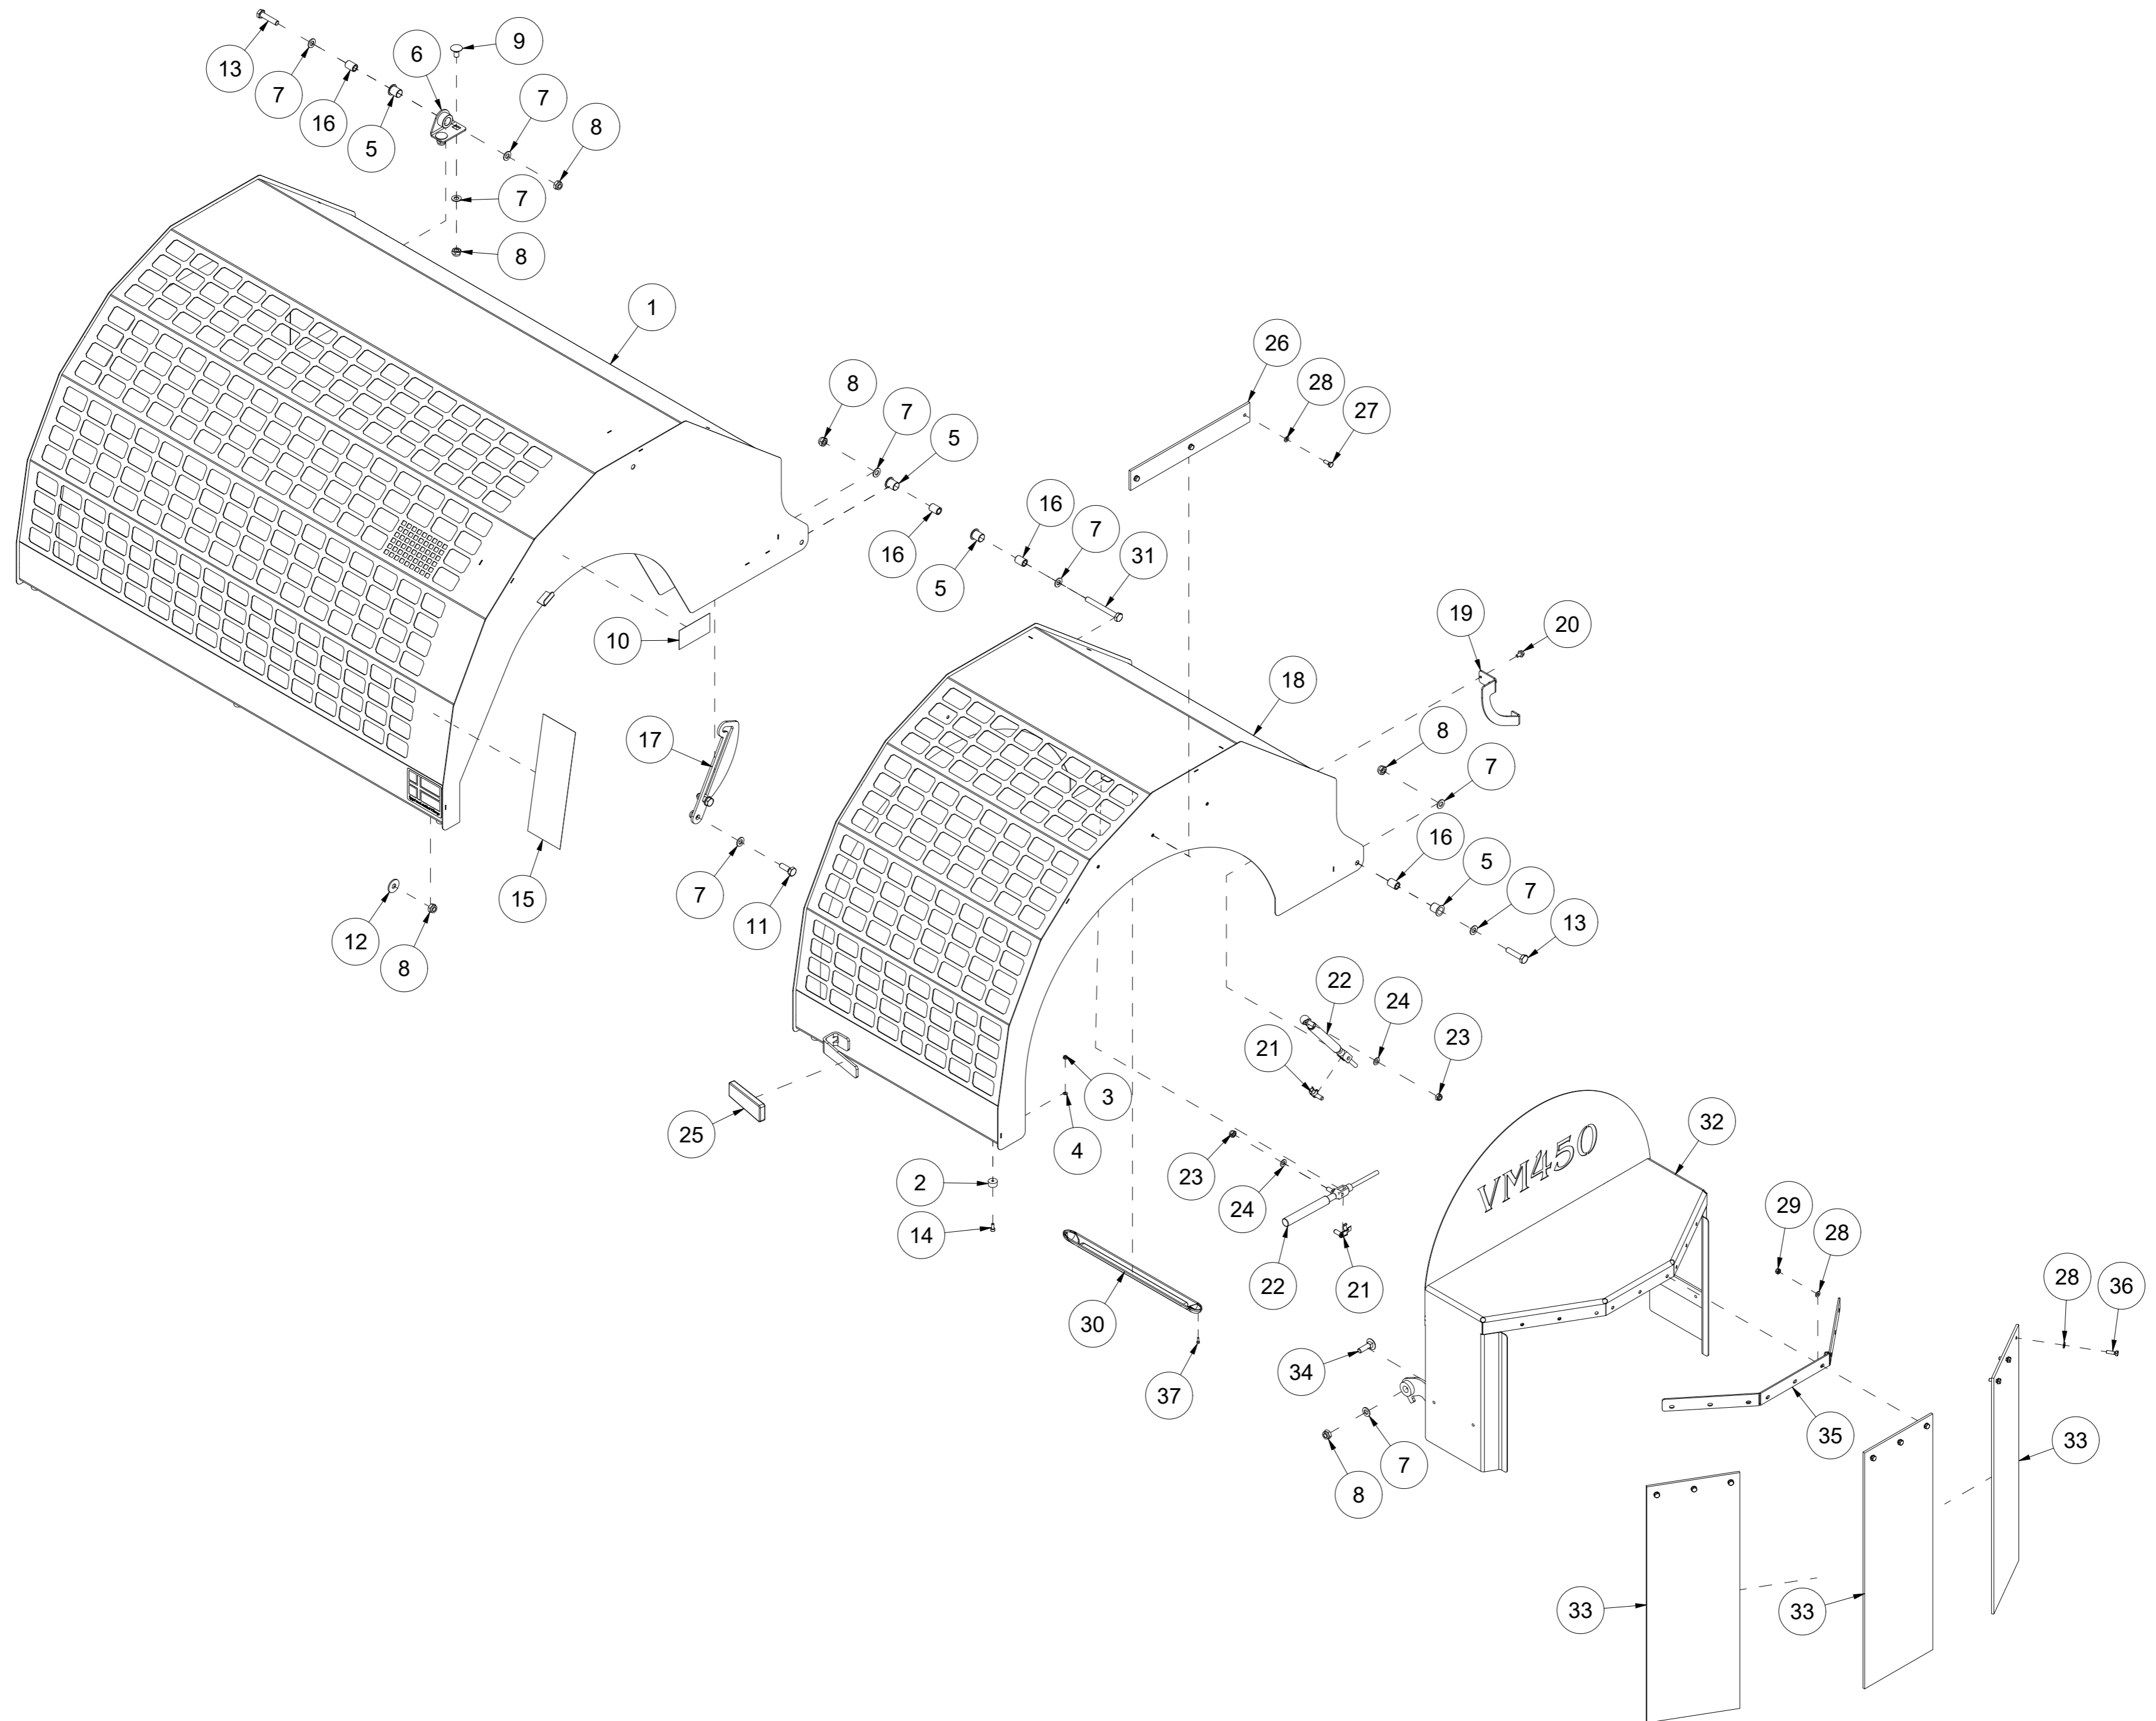

Pos	Ant	Artikkelnr	Beskrivelse
1	1	41211022	Deksel 1
2	5	2225109	Gummiplugg ø 20,0mm H-12mm
3	5	2483607	Lockingmutter M5 EIZn DIN 985
4	5	2531029	Underlagsskive M5 EIZn DIN 125
5	4	2245218	Plastforing Ø18/16 Flens Ø26
6	1	41211032	Feste deksel
7	14	2531060	Underlagsskive M10 EIZn DIN 125
8	10	2483610	Lockingmutter M10 EIZn DIN 985
9	2	2344295	Låseskrue M10x20 EIZn 8.8 DIN 603
10	1	2935088	Klebemerke 90x48 Klemfare hånd
11	2	2422299	Sekskantskrue M10x30 EIZn 8.8 DIN 933
12	1	2533060	Karosseriskive M10 EIZn DIN 9021
13	2	2422305	Sekskantskrue M10x45 EIZn 8.8 DIN 931
14	5	2477161	Unbrako sylinderskrue M5x12 EIZn DIN 912
15	1	2935172	Vedmaskin saml. 95x290mm400RPM
16	4	25311031	Lagerhylse
17	1	41211082	Stopper
18	1	41211023	Deksel 2
19	1	41211114	Stag sikkerhetsbryter
20	2	2451196	Sekskantskrue med flens M6x10 EIZn 8.8 DIN 6921
21	2	2915150	Bolt til gaffelhode M8
22	2	2915112	Gassfjær L265 SL80 400N Kule M8 - Gaffel Ø8
23	2	2483609	Lockingmutter M8 EIZn DIN 985
24	2	2531047	Underlagsskive M8 EIZn DIN 125
25	1	2245062	Håndtak, plast
26	1	41211158	Lakkbeskyttelse
27	3	2422200	Sekskantskrue M6x16 EIZn 8.8 DIN 933
28	24	2531039	Underlagsskive M6 EIZn DIN 125
29	12	2483608	Lockingmutter M6 EIZn DIN 985
30	1	4421027	LED Lucidity interiørlys 400mm 12/24v
31	1	2422315	Sekskantskrue M10x90 EIZn 8.8 DIN 931
32	1	41211137	Deksel
33	3	41211084	Gardin
34	2	2344332	Låseskrue M10x35 EIZn 8.8 DIN 603
35	1	41311112	Klempate
36	9	2422205	Sekskantskrue M6x20 EIZn 8.8 DIN 933
37	2	2477103	Unbrako sylinderskrue M3x10 EIZn DIN 912