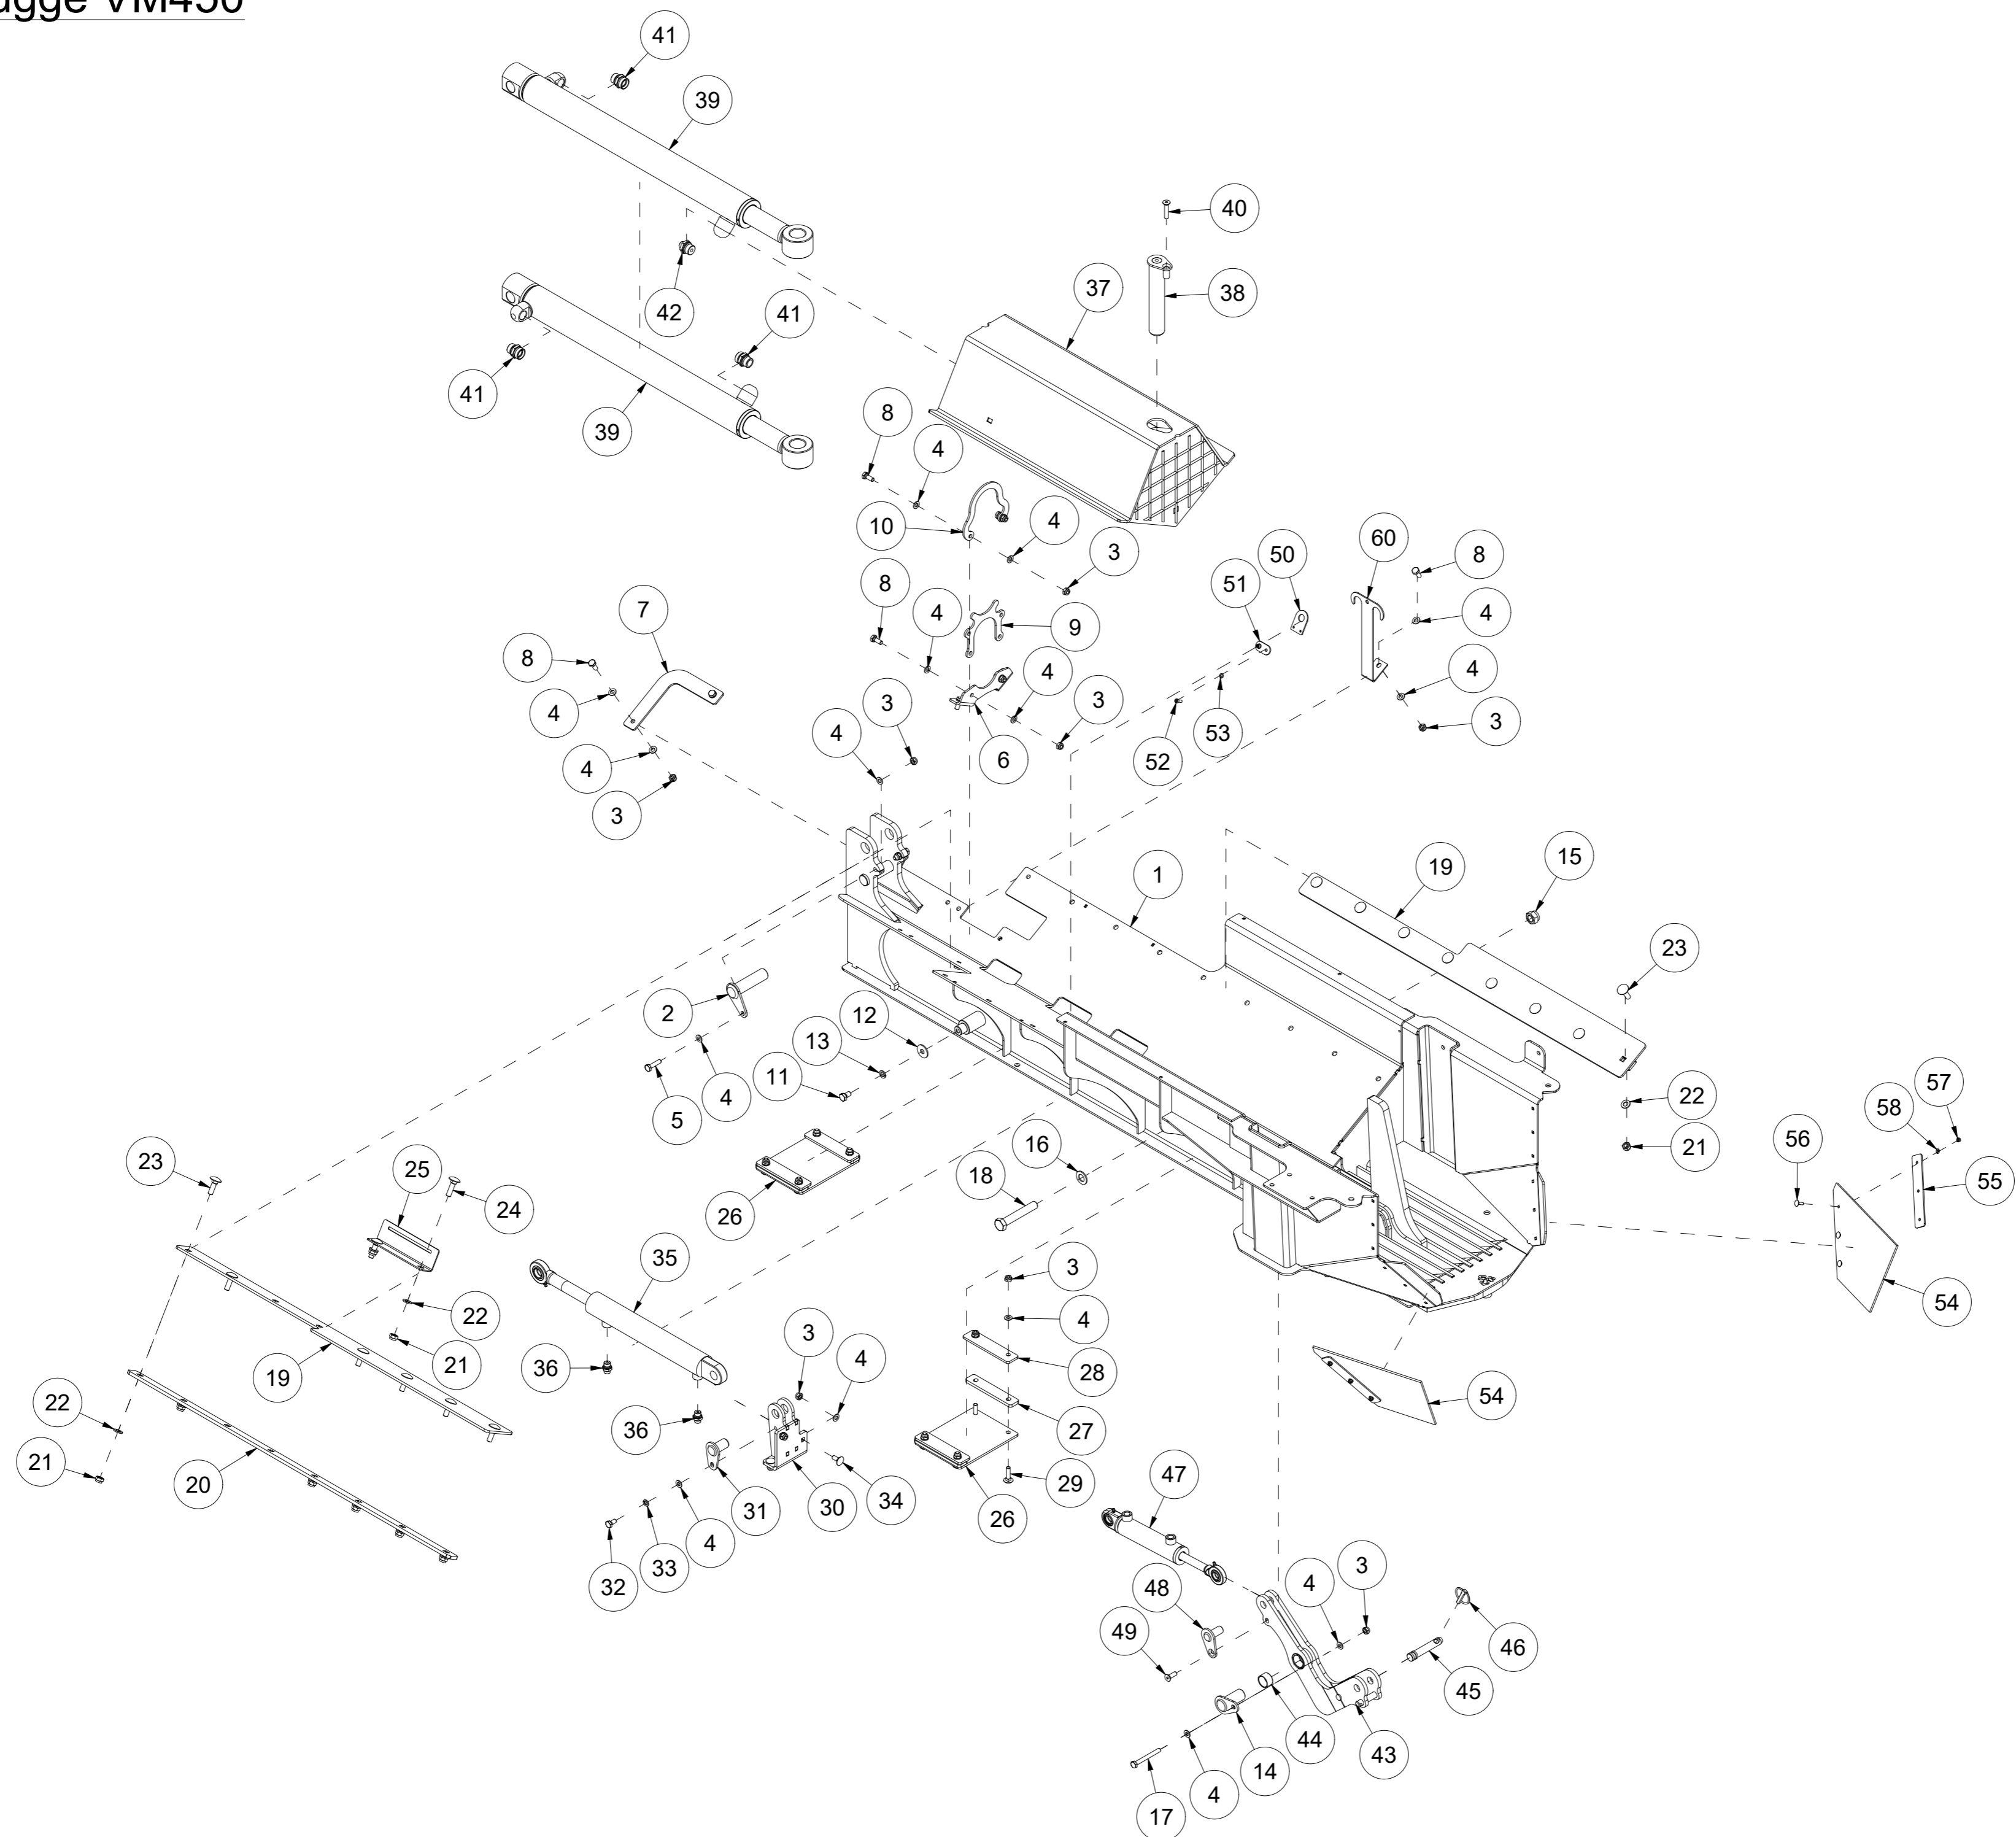

# VM450 Reservedelskatalog

Duun Industrier as  
7630 Åsen, Norway  
[www.duun.no](http://www.duun.no)

Pos	Ant	Artikkelnr	Beskrivelse
1	1	41211003	Skrog
2	2	41211059	Luke fram
3	58	2451196	Sekskantskrue med flens M6x10 EIZn 8.8 DIN 6921
4	4	41211091	Luke
5	1	41211093	Luke bak
6	1	41211097	Luke
7	13	2476197	Unbrako rundhodeskrue M6x12 EIZn ISO 7380
8	1	41211013	Støttebrakett
9	2	2344330	Låseskrue M10x25 EIZn 8.8 DIN 603
10	2	2483610	Lockingmutter M10 EIZn DIN 985
11	2	2531060	Underlagsskive M10 EIZn DIN 125
12	1	41211092	Sidedeksel
13	4	2422297	Sekskantskrue M10x25 EIZn 8.8 DIN 933
14	1	41211078	Deksel
15	1	41211068	Lengdeviser 20-60 cm
16	1	41211125	Lengdeviser senor 20-60cm
17	2	2533038	Karosseriskive M6 EIZn DIN 9021
18	1	41211162	Lengdeviser
19	1	41211094	Lokk
20	1	41211096	Plate
21	2	2422200	Sekskantskrue M6x16 EIZn 8.8 DIN 933
22	4	2531039	Underlagsskive M6 EIZn DIN 125
23	2	2483608	Lockingmutter M6 EIZn DIN 985
24	1	41211106	Deksel
25	1	41211220	Verktøykasse
26	1	41211221	Lokk verktøykasse
27	2	2477130	Unbrako sylinderskrue M4x10 EIZn DIN 912
28	2	2483606	Lockingmutter M4 EIZn DIN 985
29	4	2531023	Underlagsskive M4 EIZn DIN 125
30	1	2556138	Orepinne Ø6
31	1	2935036	Klebemerke 75x40 Hastighet transportbånd
32	1	2935163	Klebemerke sagkraft 50x150
33	1	2935167	Klebemerke betjening 160x60
34	1	2935164	Klebemerke betjening 100x100
35	1	2935175	Klebemerke VM450
36	1	41211095	Slangeholder
37	2	2451197	Sekskantskrue med flens M6x12 EIZn 8.8 DIN6921
40	1	2935050	Klebeskilt ikke spyl. 60x60GUL