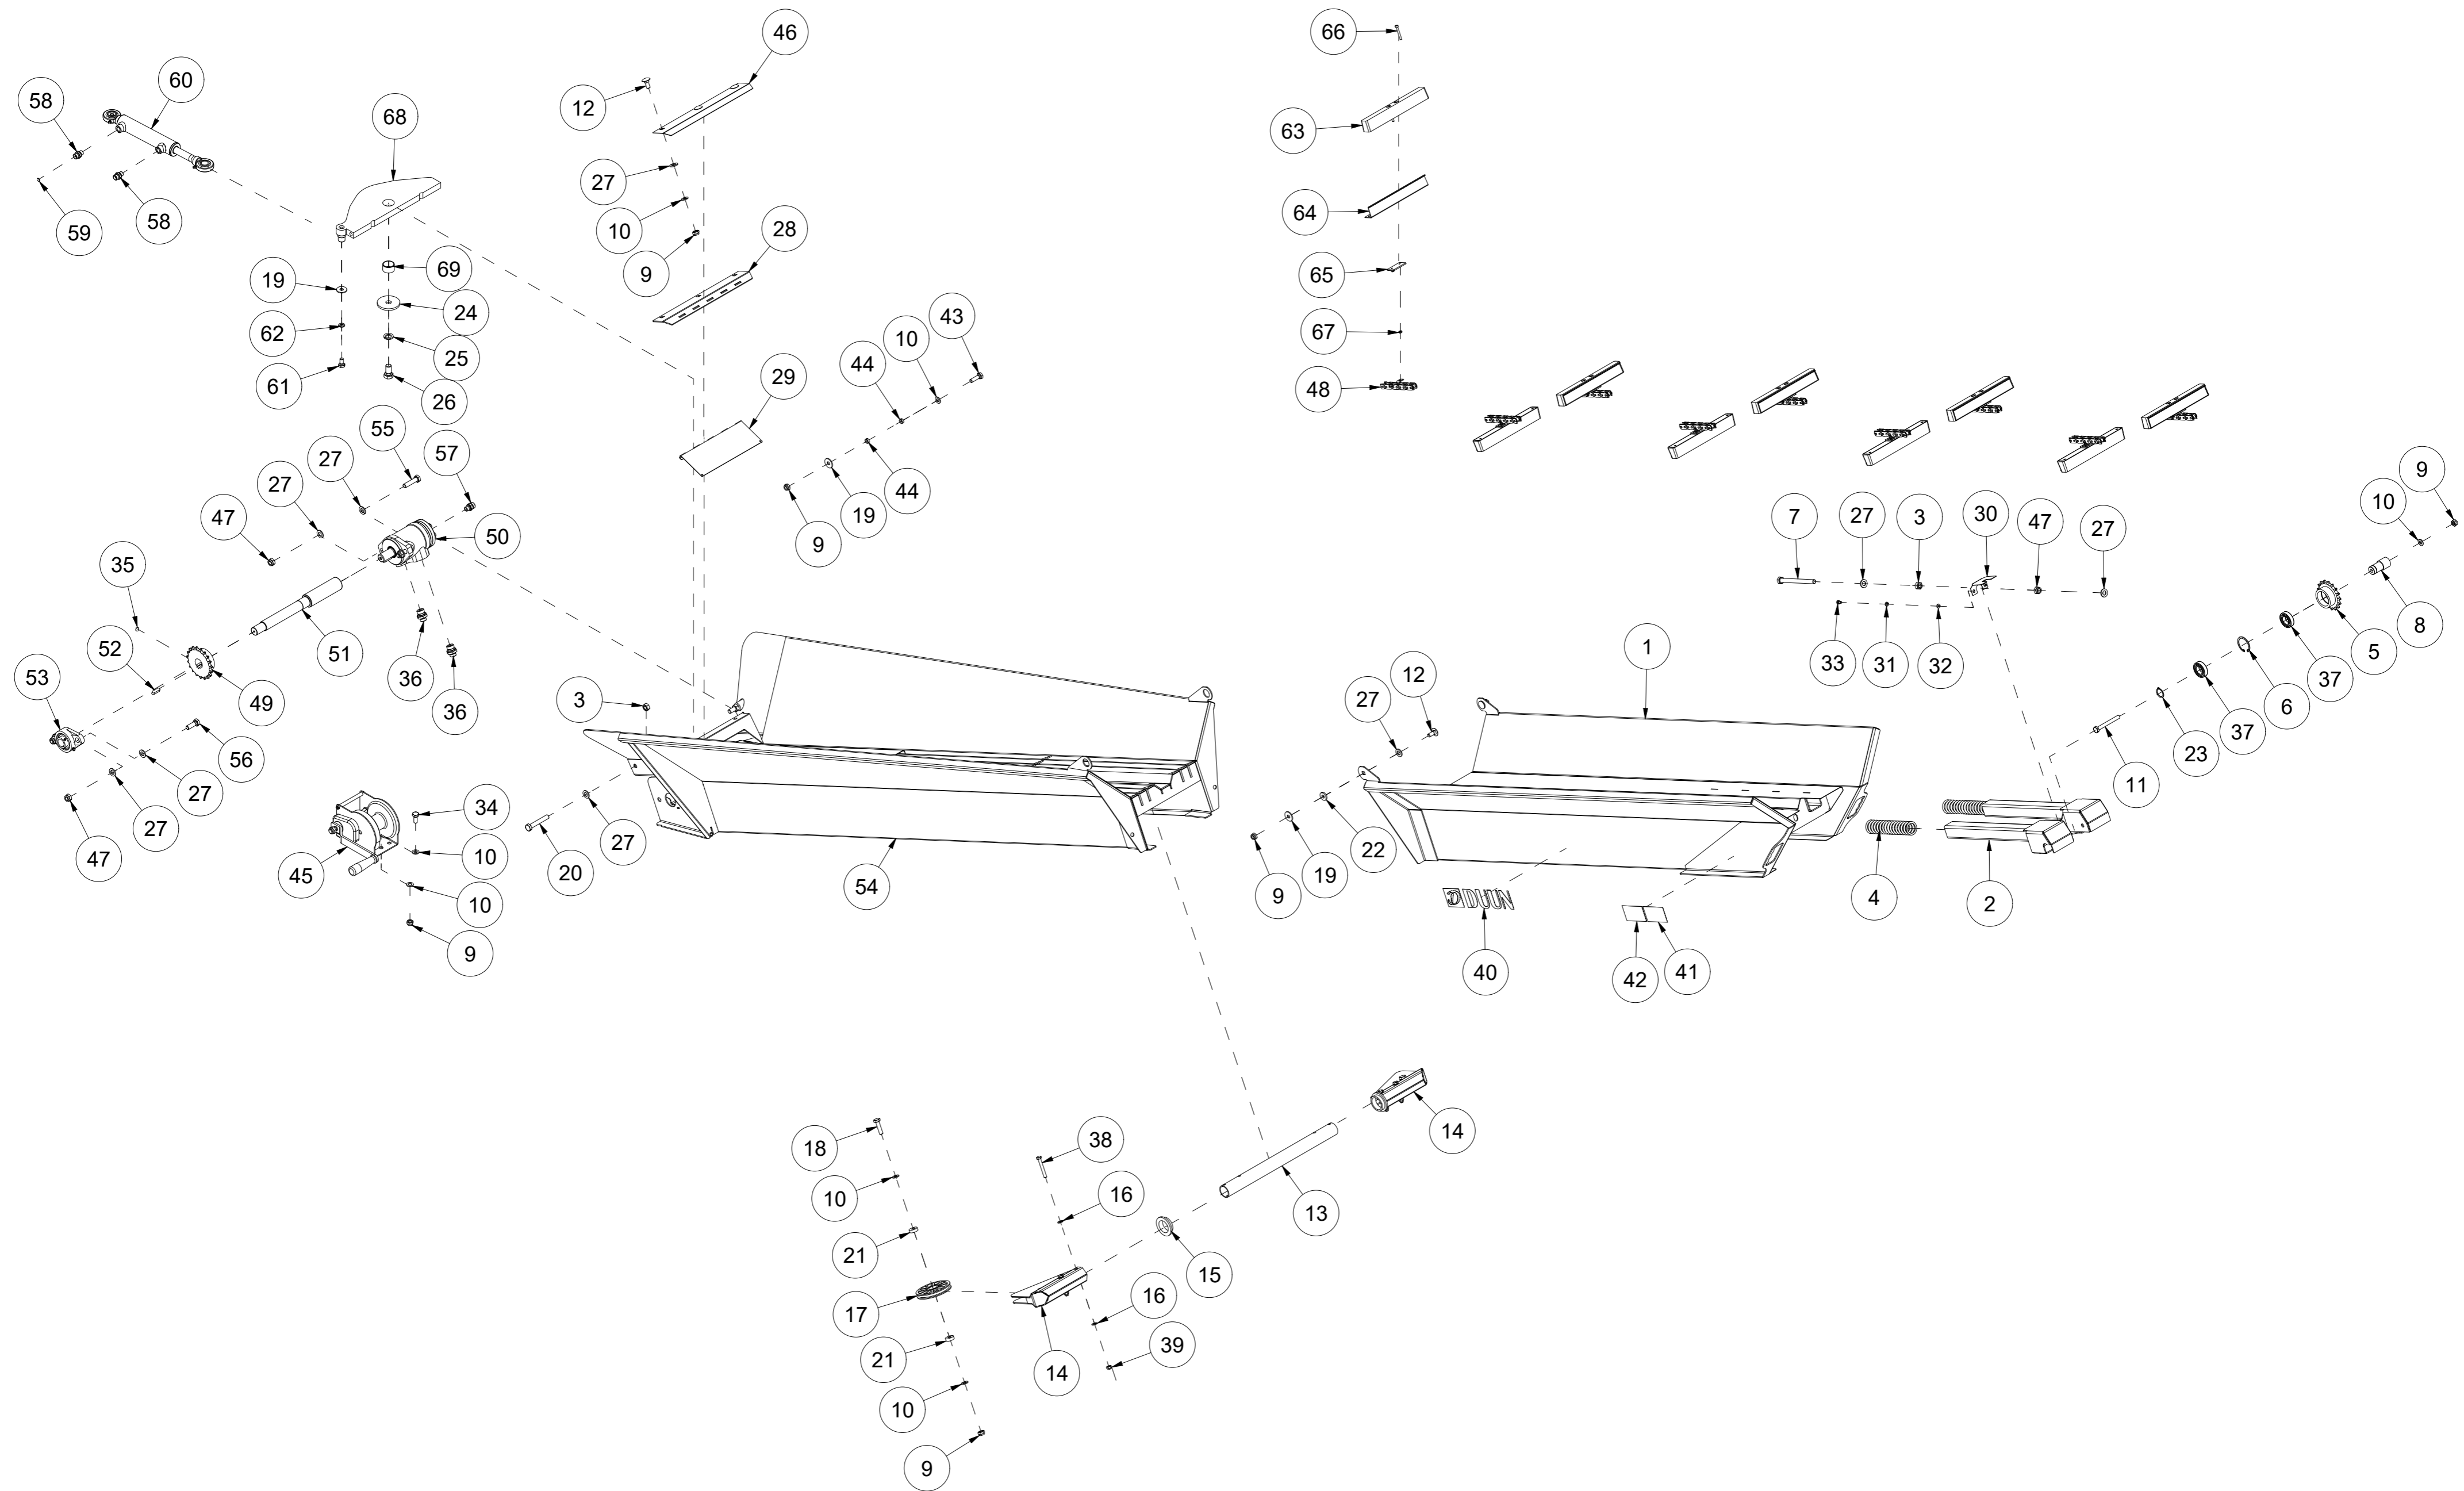

Pos	Ant	Artikkelnr	Beskrivelse
1	1	41211022	Deksel 1
2	5	2225109	Gummiplugg ø 20,0mm H-12mm
3	5	2483607	Lockingmutter M5 EIZn DIN 985
4	5	2531029	Underlagsskive M5 EIZn DIN 125
5	4	2245218	Plastforing Ø18/16 Flens Ø26
6	1	41211032	Feste deksel
7	14	2531060	Underlagsskive M10 EIZn DIN 125
8	10	2483610	Lockingmutter M10 EIZn DIN 985
9	2	2344295	Låseskrue M10x20 EIZn 8.8 DIN 603
10	1	2935088	Klebemerke 90x48 Klemfare hånd
11	2	2422299	Sekskantskrue M10x30 EIZn 8.8 DIN 933
12	1	2533060	Karosseriskive M10 EIZn DIN 9021
13	2	2422305	Sekskantskrue M10x45 EIZn 8.8 DIN 931
14	5	2477161	Unbrako sylinderskrue M5x12 EIZn DIN 912
15	1	2935172	Vedmaskin saml. 95x290mm400RPM
16	4	25311031	Lagerhylse
17	1	41211082	Stopper
18	1	41211023	Deksel 2
19	1	41211114	Stag sikkerhetsbryter
20	2	2451196	Sekskantskrue med flens M6x10 EIZn 8.8 DIN 6921
21	2	2915150	Bolt til gaffelhode M8
22	2	2915112	Gassfjær L265 SL80 400N Kule M8 - Gaffel Ø8
23	2	2483609	Lockingmutter M8 EIZn DIN 985
24	2	2531047	Underlagsskive M8 EIZn DIN 125
25	1	2245062	Håndtak, plast
26	1	41211158	Lakkbeskyttelse
27	3	2422200	Sekskantskrue M6x16 EIZn 8.8 DIN 933
28	24	2531039	Underlagsskive M6 EIZn DIN 125
29	12	2483608	Lockingmutter M6 EIZn DIN 985
30	1	4421027	LED Lucidity interiørlys 400mm 12/24v
31	1	2422315	Sekskantskrue M10x90 EIZn 8.8 DIN 931
32	1	41211137	Deksel
33	3	41211084	Gardin
34	2	2344332	Låseskrue M10x35 EIZn 8.8 DIN 603
35	1	41311112	Klempate
36	9	2422205	Sekskantskrue M6x20 EIZn 8.8 DIN 933
37	2	2477103	Unbrako sylinderskrue M3x10 EIZn DIN 912