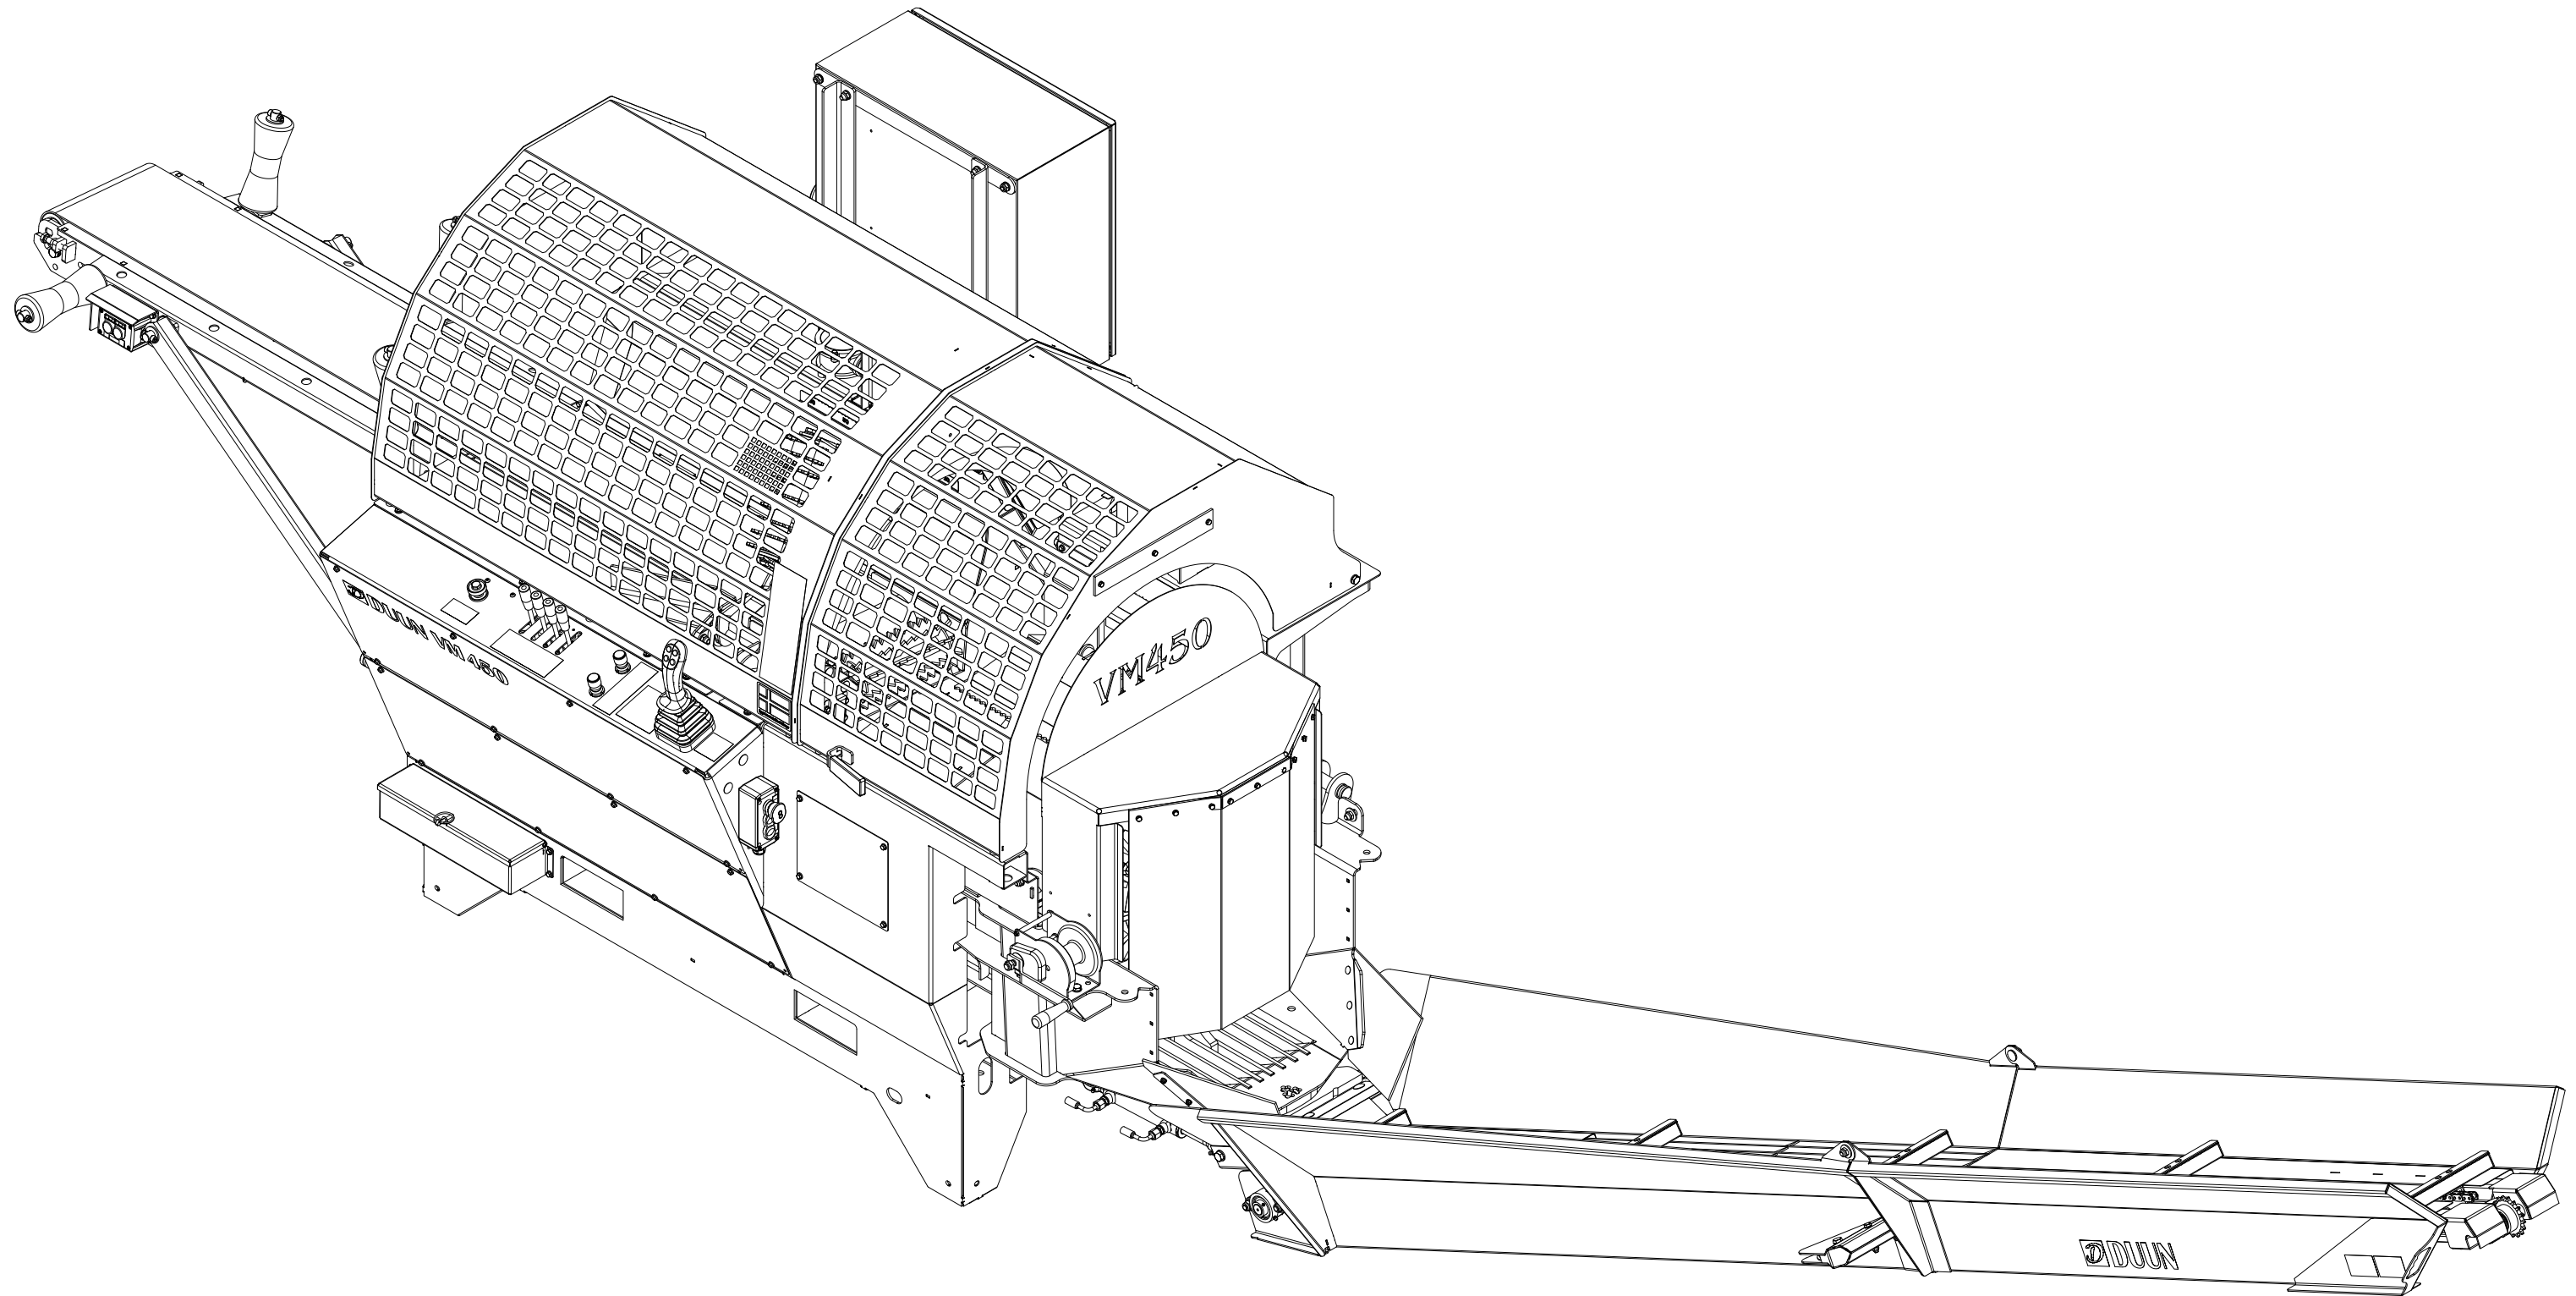

# VM450 Reservedelskatalog

Duun Industrier as  
7630 Åsen, Norway  
[www.duun.no](http://www.duun.no)

Pos	Ant	Artikkelnr	Beskrivelse
1	1	41211003	Skrog
2	2	41211059	Luke fram
3	58	2451196	Sekskantskrue med flens M6x10 EIZn 8.8 DIN 6921
4	4	41211091	Luke
5	1	41211093	Luke bak
6	1	41211097	Luke
7	13	2476197	Unbrako rundhodeskrue M6x12 EIZn ISO 7380
8	1	41211013	Støttebrakett
9	2	2344330	Låseskrue M10x25 EIZn 8.8 DIN 603
10	2	2483610	Lockingmutter M10 EIZn DIN 985
11	2	2531060	Underlagsskive M10 EIZn DIN 125
12	1	41211092	Sidedeksel
13	4	2422297	Sekskantskrue M10x25 EIZn 8.8 DIN 933
14	1	41211078	Deksel
15	1	41211068	Lengdeviser 20-60 cm
16	1	41211125	Lengdeviser senor 20-60cm
17	2	2533038	Karosseriskive M6 EIZn DIN 9021
18	1	41211162	Lengdeviser
19	1	41211094	Lokk
20	1	41211096	Plate
21	2	2422200	Sekskantskrue M6x16 EIZn 8.8 DIN 933
22	4	2531039	Underlagsskive M6 EIZn DIN 125
23	2	2483608	Lockingmutter M6 EIZn DIN 985
24	1	41211106	Deksel
25	1	41211220	Verktøykasse
26	1	41211221	Lokk verktøykasse
27	2	2477130	Unbrako sylinderskrue M4x10 EIZn DIN 912
28	2	2483606	Lockingmutter M4 EIZn DIN 985
29	4	2531023	Underlagsskive M4 EIZn DIN 125
30	1	2556138	Orepinne Ø6
31	1	2935036	Klebemerke 75x40 Hastighet transportbånd
32	1	2935163	Klebemerke sagkraft 50x150
33	1	2935167	Klebemerke betjening 160x60
34	1	2935164	Klebemerke betjening 100x100
35	1	2935175	Klebemerke VM450
36	1	41211095	Slangeholder
37	2	2451197	Sekskantskrue med flens M6x12 EIZn 8.8 DIN6921
40	1	2935050	Klebeskilt ikke spyl. 60x60GUL